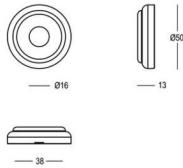

324 - R0

Piece - Pièce - Stuk

● Brass polished untreated	● 00	324-R0-00-01	324-0E-00-01	324-0C-00-01
● Brass polished	● 01	324-R0-01-01	324-0E-01-01	324-0C-01-01
● Brass bronzed	● 04	324-R0-04-01	324-0E-04-01	324-0C-04-01
● Matt brushed bronze	● 41	324-R0-41-01	324-0E-41-01	324-0C-41-01
● Antique brass	● 26	324-R0-26-01	324-0E-26-01	324-0C-26-01
● Black matt textured	● 60	324-R0-60-01	324-0E-60-01	324-0C-60-01
● Tin	● 96	324-R0-96-01	324-0E-96-01	324-0C-96-01