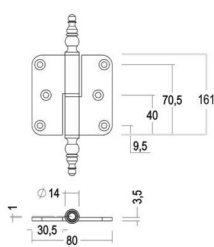

hingés - paumelles - paumellen

080 - 80

Piece - Pièce - Stuk

Piece - Pièce - Stuk

● Brass polished untreated	00	080-80-00-0A-0-L	080-80-00-0A-0-R	080-80-00-01-V
● Brass polished	01	080-80-01-0A-0-L	080-80-01-0A-0-R	080-80-01-01-V
● Satin brass	22	080-80-22-0A-0-L	080-80-22-0A-0-R	080-80-22-01-V
● Matt brushed bronze	41	080-80-41-0A-0-L	080-80-41-0A-0-R	080-80-41-01-V
● Dark bronze	42	080-80-42-0A-0-L	080-80-42-0A-0-R	080-80-42-01-V
● Antique brass	26	080-80-26-0A-0-L	080-80-26-0A-0-R	080-80-26-01-V
● Black matt textured	60	080-80-60-0A-0-L	080-80-60-0A-0-R	080-80-60-01-V
● Rust matt textured	63	080-80-63-0A-0-L	080-80-63-0A-0-R	080-80-63-01-V
● Matt brushed nickel	99	080-80-99-0A-0-L	080-80-99-0A-0-R	080-80-99-01-V
● Tin	96	080-80-96-0A-0-L	080-80-96-0A-0-R	080-80-96-01-V