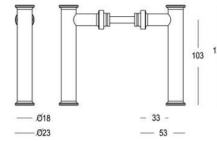

athena

198 - R0

Pair - Paire - Paar