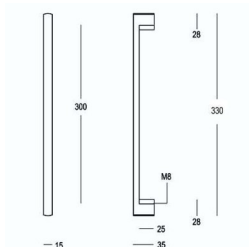

199 - Pull handles - Tirants - Deurgrepen

Piece - Pièce - Stuk

Set - Ensemble - Set

● Black matt textured	60	199-30-60-01/300	818-DA-60-0212
● White matt textured	65	199-30-65-01/300	818-DA-65-0212

These items are made out of aluminium, instead of the standard brass.
Ces articles sont fabriqués en aluminium, au lieu du laiton standard.
Deze items zijn gemaakt van aluminium, in plaats van het standaard messing.