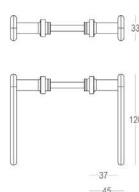

Pair - Paire - Paar

cannes

403 - R0