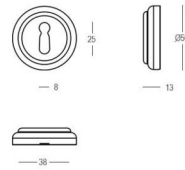

324 - R0

Piece - Pièce - Stuk

Piece - Pièce - Stuk

Piece - Pièce - Stuk

● Brass polished untreated	● 00	324-R0-00-01	324-0E-00-01	324-0C-00-01
● Brass polished	● 01	324-R0-01-01	324-0E-01-01	324-0C-01-01
● Brass bronzed	● 04	324-R0-04-01-WX	324-0E-04-01-WX	324-0C-04-01-WX
● Brass bronzed	● 04	324-R0-04-01	324-0E-04-01	324-0C-04-01
● Matt brushed bronze	● 41	324-R0-41-01	324-0E-41-01	324-0C-41-01
● Antique brass	● 26	324-R0-26-01-WX	324-0E-26-01-WX	324-0C-26-01-WX
● Antique brass	● 26	324-R0-26-01	324-0E-26-01	324-0C-26-01
● Black matt textured	● 60	324-R0-60-01	324-0E-60-01	324-0C-60-01
● Tin	● 96	324-R0-96-01-WX	324-0E-96-01-WX	324-0C-96-01-WX
● Tin	● 96	324-R0-96-01	324-0E-96-01	324-0C-96-01

The door handle rose is equipped with a spring system.

La rosace de la poignée de porte est équipée d'un système à ressort.

Krukrozet is voorzien van een veersysteem.