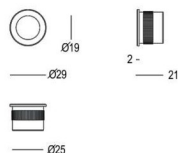

220 - 00

Piece - Pièce - Stuk

● Satin brass	22	220-00-22-01
● Matt brushed bronze	41	220-00-41-01