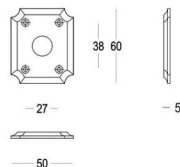

086 - R0

Pièce - Pièce - Stuk

Pièce - Pièce - Stuk

Pièce - Pièce - Stuk

● Antique brass	● 26	086-R0-26-01	086-0E-26-01	086-0C-26-01