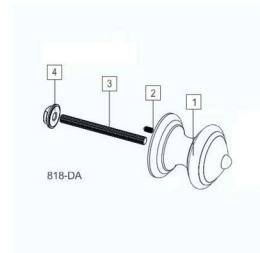

323 - Front door knob - Bouton de porte avant - Voordeurknop

Piece - Pièce - Stuk

● Brass bronzed	● 04	323-00-04-01	818-VA-00-01	818-DA-04-01
● Antique brass	● 26	323-00-26-01	818-VA-00-01	818-DA-26-01
● Black matt textured	● 60	323-00-60-01	818-VA-00-01	818-DA-60-01
● Tin	● 96	323-00-96-01	818-VA-00-01	818-DA-96-01