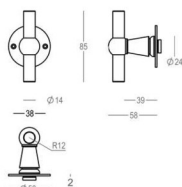

brussels

124 - R0

Pair - Paire - Paar

Pair - Paire - Paar

Set - Ensemble - Set

● Satin brass	22	124-R0-22-22L-069	124-00-22-20L	124-RW-04-02-V6
● Brass bronzed	04	124-R0-04-22L-069	124-00-04-20L	124-RW-22-02-V6
● Matt brushed bronze	● 41	124-R0-41-22L-069	124-00-41-20L	124-RW-26-02-V6
● Dark bronze	42	124-R0-42-22L-069	124-00-42-20L	124-RW-41-02-V6
● Antique brass	26	124-R0-26-22L-069	124-00-26-20L	124-RW-42-02-V6
● Black matt textured	● 60	124-R0-60-22L-069	124-00-60-20L	124-RW-60-02-V6
● Rust matt textured	63	124-R0-63-22L-069	124-00-63-20L	124-RW-63-02-V6
● White matt textured	65	124-R0-65-22L-069	124-00-65-20L	124-RW-65-02-V6
● Matt brushed nickel	● 99	124-R0-99-22L-069	124-00-99-20L	124-RW-99-02-V6
● Tin	96	124-R0-96-22L-069	124-00-96-20L	124-RW-96-02-V6