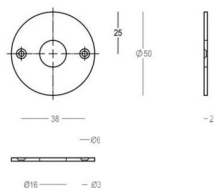

rosaces

069 - R0

		Piece - Pièce - Stuk	Piece - Pièce - Stuk	Piece - Pièce - Stuk
● Brass polished untreated	● 00	069-R0-00-01	069-0E-00-01	069-0C-00-01
● Brass polished	● 01	069-R0-01-01	069-0E-01-01	069-0C-01-01
● Satin brass	● 22	069-R0-22-01	069-0E-04-01	069-0C-22-01
● Brass bronzed	● 04	069-R0-04-01-WX		069-0C-04-01-WX
● Brass bronzed	● 04	069-R0-04-01	069-0E-26-01	069-0C-04-01
● Matt brushed bronze	● 41	069-R0-41-01-WX		069-0C-41-01-WX
● Matt brushed bronze	● 41	069-R0-41-01	069-0E-41-01	069-0C-41-01
● Dark bronze	● 42	069-R0-42-01	069-0E-42-01	069-0C-42-01
● Antique brass	● 26	069-R0-26-01-WX		069-0C-26-01-WX
● Antique brass	● 26	069-R0-26-01	069-0E-60-01	069-0C-26-01
● Black matt textured	● 60	069-RS-60-01	069-0E-63-01	069-0C-60-01
● Rust matt textured	● 63	069-RS-63-01	069-0E-65-01	069-0C-63-01
● White matt textured	● 65	069-RS-65-01	069-0E-96-01	069-0C-65-01
● Tin	● 96	069-R0-96-01-WX		
● Tin	● 96	069-R0-96-01	069-0E-99-01	069-0C-96-01

The door handle rose is not equipped with a spring system.
La rosace de la poignée de porte n'est pas équipée d'un système à ressort.
Krukrozet is niet voorzien van een veersysteem.