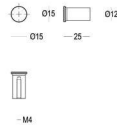

Piece - Pièce - Stuk

● Satin brass	22	198-15-22-01
● Matt brushed bronze	41	198-15-41-01
● Dark bronze	42	198-15-42-01
● Black matt textured	60	198-15-60-01
● White matt textured	65	198-15-65-01
● Matt brushed nickel	99	198-15-99-01