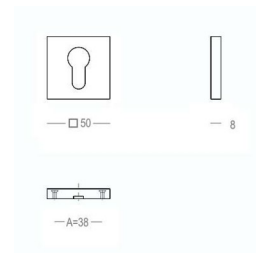

Gebruik ref. 818-HA-00-02 voor paarsgewijze bevestigingen in hout en ref. 818-SA-00-02 voor bevestigingen in glas.

700

700 - R0

Pair - Paire - Paar

Pair - Paire - Paar

Set - Ensemble - Set

● Black matt textured	● 60	700-R0-60-22--700	700-00-60-20	700-RW-60-02-V6
● White matt textured	● 65	700-R0-65-22--700	700-00-65-20	700-RW-65-02-V6