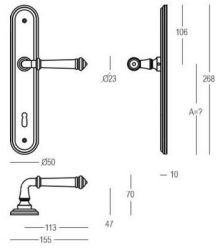

324 - 00

Pair - Paire - Paar

● Brass polished untreated	00	324-00-00-22--324/110	324-00-00-20	324-WC-00-02/110
● Brass polished	01	324-00-01-22--324/110	324-00-01-20	324-WC-01-02/110
● Brass bronzed	04	324-00-04-22--324/110	324-00-04-20	324-WC-04-02/110
● Matt brushed bronze	41	324-00-41-22--324/110	324-00-41-20	324-WC-41-02/110
● Antique brass	26	324-00-26-22--324/110	324-00-26-20	324-WC-26-02/110
● Black matt textured	60	324-00-60-22--324/110	324-00-60-20	324-WC-60-02/110
● Tin	96	324-00-96-22--324/110	324-00-96-20	324-WC-96-02/110