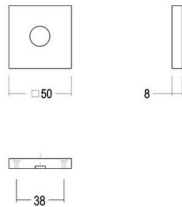

700 - R0

Piece - Pièce - Stuk

Piece - Pièce - Stuk

Piece - Pièce - Stuk

● Satin brass	● 22	700-R0-22-01	700-0E-22-01	700-0C-22-01
● Matt brushed bronze	● 41	700-R0-41-01	700-0E-41-01	700-0C-41-01
● Dark bronze	● 42	700-R0-42-01	700-0E-42-01	700-0C-42-01
● Black matt textured	● 60	700-R0-60-01	700-0E-60-01	700-0C-60-01
● White matt textured	● 65	700-R0-65-01	700-0E-65-01	700-0C-65-01
● Matt brushed nickel	● 99	700-R0-99-01	700-0E-99-01	700-0C-99-01