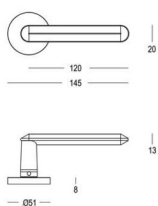

palma

193 - R0