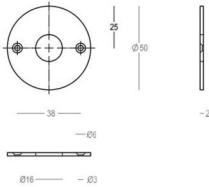

069 - R0

Piece - Pièce - Stuk

● Brass polished	● 01	069-R0-01-01	069-0E-01-01	069-0C-01-01
● Brass bronzed	● 04	069-R0-04-01	069-0E-04-01	069-0C-04-01
● Antique brass	● 26	069-R0-26-01	069-0E-26-01	069-0C-26-01
● Black matt textured	● 60	069-R0-60-01	069-0E-60-01	069-0C-60-01
● Tin	● 96	069-R0-96-01	069-0E-96-01	069-0C-96-01