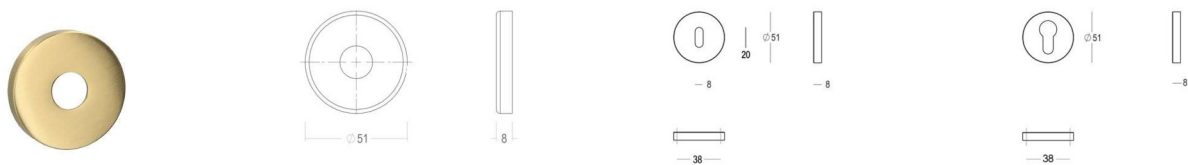

167 - R0

		Piece - Pièce - Stuk	Piece - Pièce - Stuk	Piece - Pièce - Stuk
● Satin brass	● 22	167-R0-22-01	167-0E-22-01	167-0C-22-01
● Matt brushed bronze	● 41	167-R0-41-01	167-0E-41-01	167-0C-41-01
● Black matt textured	● 60	167-R0-60-01	167-0E-60-01	167-0C-60-01
● White matt textured	● 65	167-R0-65-01	167-0E-65-01	167-0C-65-01
● Matt brushed nickel	● 99	167-R0-99-01	167-0E-99-01	167-0C-99-01