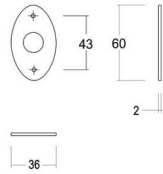

130 - R0

		Piece - Pièce - Stuk	Piece - Pièce - Stuk	Piece - Pièce - Stuk
●	Brass polished untreated ● 00	130-R0-00-01	130-0E-00-01	130-0C-00-01
●	Brass polished ● 01	130-R0-01-01	130-0E-01-01	130-0C-01-01
●	Matt brushed bronze ● 41	130-R0-41-01	130-0E-41-01	130-0C-41-01
●	Antique brass ● 26	130-R0-26-01	130-0E-26-01	130-0C-26-01
●	Black matt textured ● 60	130-R0-60-01	130-0E-60-01	130-0C-60-01
●	Matt brushed nickel ● 99	130-R0-99-01	130-0E-99-01	130-0C-99-01
●	Tin ● 96	130-R0-96-01	130-0E-96-01	130-0C-96-01

The door handle rose is not equipped with a spring system.
La rosace de la poignée de porte n'est pas équipée d'un système à ressort.
Krukrozet is niet voorzien van een veersysteem.