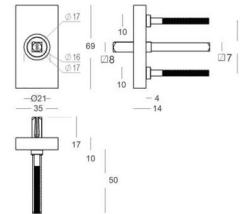

637 - R0

Piece - Pièce - Stuk

Piece - Pièce - Stuk

● Satin brass	● 22	637-R0-22-01	637-0C-22-01	637-DK-22-01
● Matt brushed bronze	● 41	637-R0-41-01	637-0C-41-01	637-DK-41-01
● Dark bronze	● 42	637-R0-42-01	637-0C-42-01	637-DK-42-01
● Black matt textured	● 60	637-R0-60-01	637-0C-60-01	637-DK-60-01
● Matt brushed nickel	● 99	637-R0-99-01	637-0C-99-01	637-DK-99-01