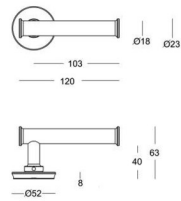

athena

198 - R0

Pair - Paire - Paar