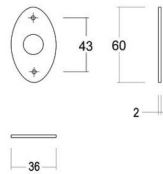

130 - R0

Pair - Paire - Paar

Pair - Paire - Paar

Set - Ensemble - Set

● Black matt textured	60	130-R0-60-22--130	130-00-60-20	130-RW-60-02-V6
-----------------------	----	-------------------	--------------	-----------------