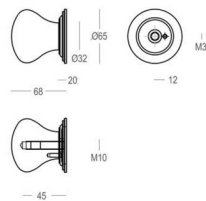

317 - Front door knob - Bouton de porte avant - Voordeurknop

Piece - Pièce - Stuk

● Brass bronzed	● 04	317-00-04-01	Mont-DA
● Antique brass	● 26	317-00-26-01	Mont-DA
● Black matt textured	● 60	317-00-60-01	Mont-DA
● Matt brushed nickel	99	317-00-99-01	Mont-DA
● Tin	● 96	317-00-96-01	Mont-DA