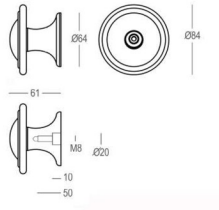

classic front door handles - poignées de porte classiques - klassieke voordeurgrepen

202 - Front door knob - Bouton de porte avant - Voordeurknop

Piece - Pièce - Stuk

● Brass bronzed	04	202-00-04-01	Mont-DA
● Black matt textured	60	202-00-60-01	Mont-DA
● Tin	96	202-00-96-01	Mont-DA