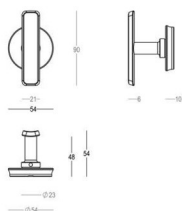

Pair - Paire - Paar

● Satin brass	● 22	400-R0-22-22--197	400-00-22-20	400-RW-22-02-V6
● Matt brushed bronze	● 41	400-R0-41-22--197	400-00-41-20	400-RW-41-02-V6
● Dark bronze	● 42	400-R0-42-22--197	400-00-42-20	400-RW-42-02-V6
● Black matt textured	60	400-R0-60-22--197	400-00-60-20	400-RW-60-02-V6
● Matt brushed nickel	99	400-R0-99-22--197	400-00-99-20	400-RW-99-02-V6

Pair - Paire - Paar

Pair - Paire - Paar

● Satin brass	● 22	400-R0-22-22T-197	400-00-22-20T
● Matt brushed bronze	● 41	400-R0-41-22T-197	400-00-41-20T
● Dark bronze	● 42	400-R0-42-22T-197	400-00-42-20T
● Black matt textured	60	400-R0-60-22T-197	400-00-60-20T
● Matt brushed nickel	99	400-R0-99-22T-197	400-00-99-20T