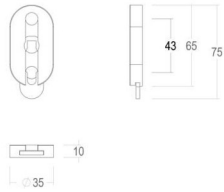

605 - Security hardware - Matériel de sécurité - Veiligheidsbeslag

Piece - Pièce - Stuk

	Brass polished untreated	00	605-AI-00-01
	Brass polished	01	605-AI-01-01
	Satin brass	22	605-AI-22-01
	Brass bronzed	04	605-AI-04-01
	Matt brushed bronze	41	605-AI-41-01
	Dark bronze	42	605-AI-42-01
	Antique brass	26	605-AI-26-01
	Black matt textured	60	605-AI-60-01
	White matt textured	65	605-AI-65-01
	Matt brushed nickel	99	605-AI-99-01