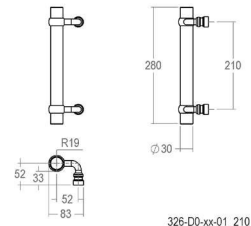

326 - Pull handles - Tirants - Deurgrepen

326-D0-xx-01_210

Piece - Pièce - Stuk

● Brass bronzed	● 04	326-00-04-01/210	● Brass bronzed	● 04	326-D0-04-01/210
● Antique brass	● 26	326-00-26-01/210	● Antique brass	● 26	326-D0-26-01/210
● Black matt textured	● 60	326-00-60-01/210	● Black matt textured	● 60	326-D0-60-01/210
● Matt brushed nickel	99	326-00-99-01/210	● Matt brushed nickel	99	326-D0-99-01/210
● Tin	● 96	326-00-96-01/210	● Tin	● 96	326-D0-96-01/210