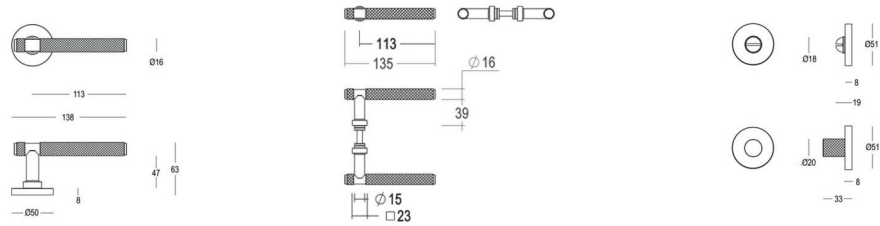

190 - DS

Piece - Pièce - Stuk

● Satin brass	● 22	190-DS-22-01
● Matt brushed bronze	● 41	190-DS-41-01
● Dark bronze	● 42	190-DS-42-01
● Matt brushed nickel	99	190-DS-99-01

lausanne

191 - R0

		Pair - Paire - Paar	Pair - Paire - Paar	Set - Ensemble - Set
● Satin brass	22	191-R0-22-22--167	191-00-22-20	191-RW-22-02-V6
● Matt brushed bronze	41	191-R0-41-22--167	191-00-41-20	191-RW-41-02-V6
● Dark bronze	42	191-R0-42-22--167	191-00-42-20	191-RW-42-02-V6
● Matt brushed nickel	99	191-R0-99-22--167	191-00-99-20	191-RW-99-02-V6