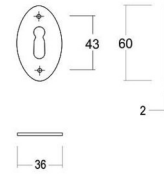

130 - R0

		Piece - Pièce - Stuk	Piece - Pièce - Stuk	Piece - Pièce - Stuk
●	Brass polished untreated ● 00	130-R0-00-01	130-0E-00-01	130-0C-00-01
●	Brass polished ● 01	130-R0-01-01	130-0E-01-01	130-0C-01-01
●	Matt brushed bronze ● 41	130-R0-41-01	130-0E-41-01	130-0C-41-01
●	Antique brass ● 26	130-R0-26-01	130-0E-26-01	130-0C-26-01
●	Black matt textured ● 60	130-R0-60-01	130-0E-60-01	130-0C-60-01
●	Matt brushed nickel ● 99	130-R0-99-01	130-0E-99-01	130-0C-99-01
●	Tin ● 96	130-R0-96-01	130-0E-96-01	130-0C-96-01

The door handle rose is not equipped with a spring system.
La rosace de la poignée de porte n'est pas équipée d'un système à ressort.
Krukrozet is niet voorzien van een veersysteem.