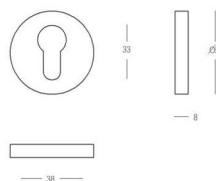

Pair - Paire - Paar

Set - Ensemble - Set

Set - Ensemble - Set

● Black matt textured	60	199-R0-60-22--199	199-RW-60-02-L	199-RW-60-02-R
● White matt textured	65	199-R0-65-22--199	199-RW-65-02-L	199-RW-65-02-R

Piece - Pièce - Stuk

Piece - Pièce - Stuk

● Black matt textured	● 60	199-0E-60-01	199-0C-60-01
● White matt textured	● 65	199-0E-65-01	199-0C-65-01

These items are made out of aluminium, instead of the standard brass.
Ces articles sont fabriqués en aluminium, au lieu du laiton standard.
Deze items zijn gemaakt van aluminium, in plaats van het standaard messing.