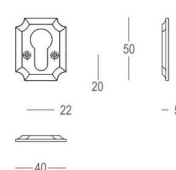

086 - R0

		Piece - Pièce - Stuk	Piece - Pièce - Stuk	Piece - Pièce - Stuk
● Matt brushed bronze	● 41	086-R0-41-01	086-0E-41-01	086-0C-41-01
● Antique brass	● 26	086-R0-26-01	086-0E-26-01	086-0C-26-01
● Tin	● 96	086-R0-96-01	086-0E-96-01	086-0C-96-01

The door handle rose is not equipped with a spring system.
La rosace de la poignée de porte n'est pas équipée d'un système à ressort.
Krukrozet is niet voorzien van een veersysteem.