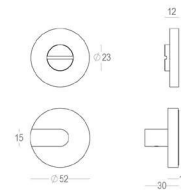

helsinki

199 - R0