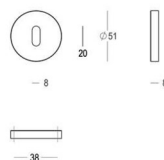

167 - R0

Piece - Pièce - Stuk

Piece - Pièce - Stuk

Piece - Pièce - Stuk

● Satin brass	● 22	167-R0-22-01	167-0E-22-01	167-0C-22-01
● Matt brushed bronze	● 41	167-R0-41-01	167-0E-41-01	167-0C-41-01
● Dark bronze	● 42	167-R0-42-01	167-0E-42-01	167-0C-42-01
● Matt brushed nickel	● 99	167-R0-99-01	167-0E-99-01	167-0C-99-01