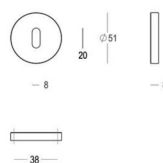

167 - R0

Piece - Pièce - Stuk

Piece - Pièce - Stuk

Piece - Pièce - Stuk

● Satin brass	22	167-R0-22-01	167-0E-22-01	167-0C-22-01
● Matt brushed bronze	41	167-R0-41-01	167-0E-41-01	167-0C-41-01
● Dark bronze	42	167-R0-42-01	167-0E-42-01	167-0C-42-01
● Black matt textured	60	167-R0-60-01	167-0E-60-01	167-0C-60-01
● White matt textured	65	167-R0-65-01	167-0E-65-01	167-0C-65-01
● Matt brushed nickel	99	167-R0-99-01	167-0E-99-01	167-0C-99-01