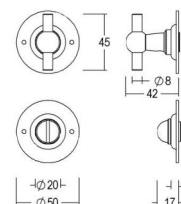

brussels

124 - R0

Pair - Paire - Paar

Pair - Paire - Paar

Set - Ensemble - Set

● Satin brass	22	124-R0-22-22L-069	124-00-22-20L	124-RW-04-02-V6
● Brass bronzed	04	124-R0-04-22L-069	124-00-04-20L	124-RW-22-02-V6
● Matt brushed bronze	● 41	124-R0-41-22L-069	124-00-41-20L	124-RW-26-02-V6
● Dark bronze	42	124-R0-42-22L-069	124-00-42-20L	124-RW-41-02-V6
● Antique brass	26	124-R0-26-22L-069	124-00-26-20L	124-RW-42-02-V6
● Black matt textured	● 60	124-R0-60-22L-069	124-00-60-20L	124-RW-60-02-V6
● Rust matt textured	63	124-R0-63-22L-069	124-00-63-20L	124-RW-63-02-V6
● White matt textured	65	124-R0-65-22L-069	124-00-65-20L	124-RW-65-02-V6
● Matt brushed nickel	● 99	124-R0-99-22L-069	124-00-99-20L	124-RW-99-02-V6
● Tin	96	124-R0-96-22L-069	124-00-96-20L	124-RW-96-02-V6