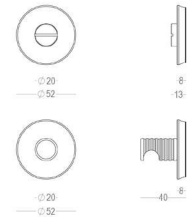

london

401 - R0

		Pair - Paire - Paar		Pair - Paire - Paar		Set - Ensemble - Set	
●	Satin brass	● 22	401-R0-22-22L-197	401-00-22-20L	401-RW-22-02-V6		
●	Matt brushed bronze	● 41	401-R0-41-22L-197	401-00-41-20L	401-RW-41-02-V6		
●	Dark bronze	● 42	401-R0-42-22L-197	401-00-42-20L	401-RW-42-02-V6		
●	Black matt textured	60	401-R0-60-22L-197	401-00-60-20L	401-RW-60-02-V6		
●	Matt brushed nickel	99	401-R0-99-22L-197	401-00-99-20L	401-RW-99-02-V6