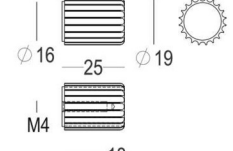

Piece - Pièce - Stuk

● Satin brass	● 22	167-28-22-01/128
● Matt brushed bronze	● 41	167-28-41-01/128
● Dark bronze	42	167-28-42-01/128
● Black matt textured	60	167-28-60-01/128
● White matt textured	65	167-28-65-01/128
● Matt brushed nickel	99	167-28-99-01/128

● Satin brass	● 22	167-16-22-01/160
● Matt brushed bronze	● 41	167-16-41-01/160
● Dark bronze	42	167-16-42-01/160
● Black matt textured	60	167-16-60-01/160
● White matt textured	65	167-16-65-01/160
● Matt brushed nickel	99	167-16-99-01/160