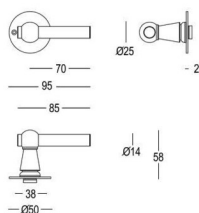

brussels

124 - R0

Pair - Paire - Paar

Pair - Paire - Paar

Set - Ensemble - Set

● Satin brass	22	124-R0-22-22L-069	124-00-22-20L	124-RW-04-02-V6
● Brass bronzed	04	124-R0-04-22L-069	124-00-04-20L	124-RW-22-02-V6
● Matt brushed bronze	● 41	124-R0-41-22L-069	124-00-41-20L	124-RW-26-02-V6
● Dark bronze	42	124-R0-42-22L-069	124-00-42-20L	124-RW-41-02-V6
● Antique brass	26	124-R0-26-22L-069	124-00-26-20L	124-RW-42-02-V6
● Black matt textured	● 60	124-R0-60-22L-069	124-00-60-20L	124-RW-60-02-V6
● Rust matt textured	63	124-R0-63-22L-069	124-00-63-20L	124-RW-63-02-V6
● White matt textured	65	124-R0-65-22L-069	124-00-65-20L	124-RW-65-02-V6
● Matt brushed nickel	● 99	124-R0-99-22L-069	124-00-99-20L	124-RW-99-02-V6
● Tin	96	124-R0-96-22L-069	124-00-96-20L	124-RW-96-02-V6