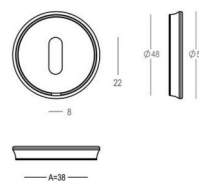

197 - R0

		Piece - Pièce - Stuk		Piece - Pièce - Stuk		Piece - Pièce - Stuk	
●	Satin brass	● 22	197-R0-22-01	197-0E-22-01	197-0C-22-01		
●	Matt brushed bronze	● 41	197-R0-41-01	197-0E-41-01	197-0C-41-01		
●	Dark bronze	● 42	197-R0-42-01	197-0E-42-01	197-0C-42-01		
●	Black matt textured	● 60	197-R0-60-01	197-0E-60-01	197-0C-60-01		
●	Matt brushed nickel	● 99	197-R0-99-01	197-0E-99-01	197-0C-99-01