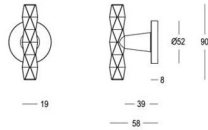

imperial

200 - R0

Pair - Paire - Paar

Pair - Paire - Paar

● Satin brass	22	200-R0-22-22L-197	200-00-22-20L
● Matt brushed bronze	41	200-R0-41-22L-197	200-00-41-20L
● Dark bronze	42	200-R0-42-22L-197	200-00-42-20L
● Bright nickel	09	200-R0-09-22L-197	200-00-09-20L
● Matt brushed nickel	99	200-R0-99-22L-197	200-00-99-20L