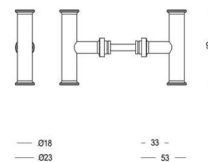

athena

198 - R0

Pair - Paire - Paar

Pair - Paire - Paar

Set - Ensemble - Set

● Satin brass	22	198-R0-22-22L-197	198-00-22-20L	198-RW-22-02-V6
● Matt brushed bronze	41	198-R0-41-22L-197	198-00-41-20L	198-RW-41-02-V6
● Dark bronze	42	198-R0-42-22L-197	198-00-42-20L	198-RW-42-02-V6
● Black matt textured	60	198-R0-60-22L-197	198-00-60-20L	198-RW-60-02-V6
● White matt textured	65	198-R0-65-22L-197	198-00-65-20L	198-RW-65-02-V6
● Matt brushed nickel	99	198-R0-99-22L-197	198-00-99-20L	198-RW-99-02-V6