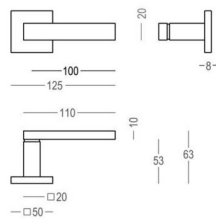

701 - R0

Pair - Paire - Paar

● Black matt textured	● 60	701-R0-60-22--700	701-00-60-20	700-RW-60-02-V6
● White matt textured	● 65	701-R0-65-22--700	701-00-65-20	700-RW-65-02-V6

These items are made out of aluminium, instead of the standard brass.
Ces articles sont fabriqués en aluminium, au lieu du laiton standard.
Deze items zijn gemaakt van aluminium, in plaats van het standaard messing.