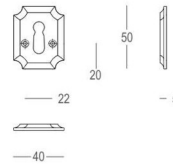

● Brass bronzed	04	086-R0-04-22-086	086-00-04-20	086-RW-04-02-V6
● Matt brushed bronze	41	086-R0-41-22-086	086-00-41-20	086-RW-41-02-V6
● Antique brass	26	086-R0-26-22-086	086-00-26-20	086-RW-26-02-V6
● Black matt textured	60	086-R0-60-22-086	086-00-60-20	086-RW-60-02-V6
● Tin	96	086-R0-96-22-086	086-00-96-20	086-RW-96-02-V6

Piece - Pièce - Stuk