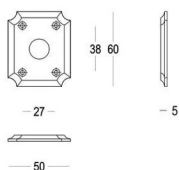

086 - R0

		Piece - Pièce - Stuk	Piece - Pièce - Stuk	Piece - Pièce - Stuk
● Matt brushed bronze	● 41	086-R0-41-01	086-0E-41-01	086-0C-41-01
● Antique brass	● 26	086-R0-26-01	086-0E-26-01	086-0C-26-01
● Tin	● 96	086-R0-96-01	086-0E-96-01	086-0C-96-01

The door handle rose is not equipped with a spring system.
La rosace de la poignée de porte n'est pas équipée d'un système à ressort.
Krukrozet is niet voorzien van een veersysteem.