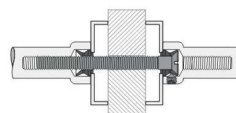

318 - Pull handles - Tirants - Deurgrepen

Set - Ensemble - Set

Set - Ensemble - Set

Set - Ensemble - Set

● Brass polished untreated	00	818-DB-00-0212	818-HB-00-02	818-VB-00-02
● Brass bronzed	04	818-DB-04-0212	818-HB-00-02	818-VB-00-02
● Tin	96	818-DB-96-0212	818-HB-00-02	818-VB-00-02