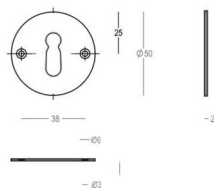

rosaces

069 - R0

		Piece - Pièce - Stuk	Piece - Pièce - Stuk	Piece - Pièce - Stuk
● Brass polished untreated	● 00	069-R0-00-01	069-0E-00-01	069-0C-00-01
● Brass polished	● 01	069-R0-01-01	069-0E-01-01	069-0C-01-01
● Satin brass	● 22	069-R0-22-01	069-0E-04-01	069-0C-22-01
● Brass bronzed	● 04	069-R0-04-01-WX		069-0C-04-01-WX
● Brass bronzed	● 04	069-R0-04-01	069-0E-26-01	069-0C-04-01
● Matt brushed bronze	● 41	069-R0-41-01-WX		069-0C-41-01-WX
● Matt brushed bronze	● 41	069-R0-41-01	069-0E-41-01	069-0C-41-01
● Dark bronze	● 42	069-R0-42-01	069-0E-42-01	069-0C-42-01
● Antique brass	● 26	069-R0-26-01-WX		069-0C-26-01-WX
● Antique brass	● 26	069-R0-26-01	069-0E-60-01	069-0C-26-01
● Black matt textured	● 60	069-RS-60-01	069-0E-63-01	069-0C-60-01
● Rust matt textured	● 63	069-RS-63-01	069-0E-65-01	069-0C-63-01
● White matt textured	● 65	069-RS-65-01	069-0E-96-01	069-0C-65-01
● Tin	● 96	069-R0-96-01-WX		
● Tin	● 96	069-R0-96-01	069-0E-99-01	069-0C-96-01

The door handle rose is not equipped with a spring system.
La rosace de la poignée de porte n'est pas équipée d'un système à ressort.
Krukrozet is niet voorzien van een veersysteem.