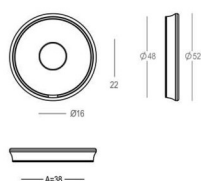

197 - R0

Piece - Pièce - Stuk

● Satin brass	● 22	197-R0-22-01	197-0E-22-01	197-0C-22-01
● Matt brushed bronze	● 41	197-R0-41-01	197-0E-41-01	197-0C-41-01
● Dark bronze	● 42	197-R0-42-01	197-0E-42-01	197-0C-42-01
● Black matt textured	● 60	197-R0-60-01	197-0E-60-01	197-0C-60-01
● Matt brushed nickel	● 99	197-R0-99-01	197-0E-99-01	197-0C-99-01