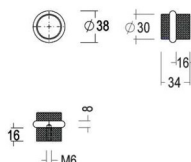

190 - DS

Piece - Pièce - Stuk

● Satin brass	● 22	190-DS-22-01
● Matt brushed bronze	● 41	190-DS-41-01
● Dark bronze	● 42	190-DS-42-01
● Matt brushed nickel	99	190-DS-99-01