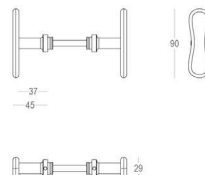

● Satin brass	● 22	403-R0-22-22L-197	403-00-22-20L	403-RW-22-02-V6
● Matt brushed bronze	● 41	403-R0-41-22L-197	403-00-41-20L	403-RW-41-02-V6
● Dark bronze	● 42	403-R0-42-22L-197	403-00-42-20L	403-RW-42-02-V6
● Black matt textured	● 60	403-R0-60-22L-197	403-00-60-20L	403-RW-60-02-V6
● Matt brushed nickel	● 99	403-R0-99-22L-197	403-00-99-20L	403-RW-99-02-V6

Pair - Paire - Paar

Pair - Paire - Paar

● Satin brass	● 22	403-R0-22-22T-197	403-00-22-20T
● Matt brushed bronze	● 41	403-R0-41-22T-197	403-00-41-20T
● Dark bronze	● 42	403-R0-42-22T-197	403-00-42-20T
● Black matt textured	● 60	403-R0-60-22T-197	403-00-60-20T
● Matt brushed nickel	● 99	403-R0-99-22T-197	403-00-99-20T