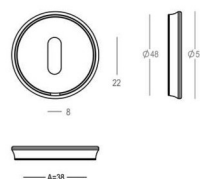

197 - R0

Piece - Pièce - Stuk

● Satin brass	● 22	197-R0-22-01	197-0E-22-01	197-0C-22-01
● Matt brushed bronze	● 41	197-R0-41-01	197-0E-41-01	197-0C-41-01
● Dark bronze	● 42	197-R0-42-01	197-0E-42-01	197-0C-42-01
● Black matt textured	● 60	197-R0-60-01	197-0E-60-01	197-0C-60-01
● Matt brushed nickel	● 99	197-R0-99-01	197-0E-99-01	197-0C-99-01