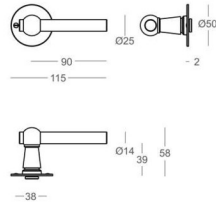

Pair - Paire - Paar	Pair - Paire - Paar	Set - Ensemble - Set
● Satin brass	22	124-R0-22-22L0-069	124-L0-22-20L	124-RW-04-02-V6
● Brass bronzed	04	124-R0-04-22L0-069	124-L0-04-20L	124-RW-22-02-V6
● Matt brushed bronze	● 41	124-R0-41-22L0-069	124-L0-41-20L	124-RW-26-02-V6
● Dark bronze	42	124-R0-42-22L0-069	124-L0-42-20L	124-RW-41-02-V6
● Antique brass	26	124-R0-26-22L0-069	124-L0-26-20L	124-RW-42-02-V6
● Black matt textured	● 60	124-R0-60-22L0-069	124-L0-60-20L	124-RW-60-02-V6
● Rust matt textured	63	124-R0-63-22L0-069	124-L0-63-20L	124-RW-63-02-V6
● White matt textured	65	124-R0-65-22L0-069	124-L0-65-20L	124-RW-65-02-V6
● Matt brushed nickel	● 99	124-R0-99-22L0-069	124-L0-99-20L	124-RW-96-02-V6
● Tin	96	124-R0-96-22L0-069	124-L0-96-20L	124-RW-99-02-V6