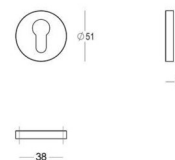

167 - R0

Piece - Pièce - Stuk

Piece - Pièce - Stuk

Piece - Pièce - Stuk

● Satin brass	● 22	167-R0-22-01	167-0E-22-01	167-0C-22-01
● Matt brushed bronze	● 41	167-R0-41-01	167-0E-41-01	167-0C-41-01
● Dark bronze	● 42	167-R0-42-01	167-0E-42-01	167-0C-42-01
● Matt brushed nickel	● 99	167-R0-99-01	167-0E-99-01	167-0C-99-01