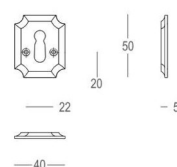

086 - R0

Pièce - Pièce - Stuk

Pièce - Pièce - Stuk

Pièce - Pièce - Stuk

● Antique brass	● 26	086-R0-26-01	086-0E-26-01	086-0C-26-01