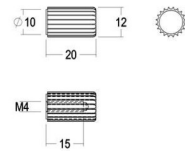

● Satin brass	● 22	167-28-22-01/128
● Matt brushed bronze	● 41	167-28-41-01/128
● Dark bronze	42	167-28-42-01/128
● Black matt textured	60	167-28-60-01/128
● White matt textured	65	167-28-65-01/128
● Matt brushed nickel	99	167-28-99-01/128

● Satin brass	● 22	167-16-22-01/160
● Matt brushed bronze	● 41	167-16-41-01/160
● Dark bronze	42	167-16-42-01/160
● Black matt textured	60	167-16-60-01/160
● White matt textured	65	167-16-65-01/160
● Matt brushed nickel	99	167-16-99-01/160

Piece - Pièce - Stuk