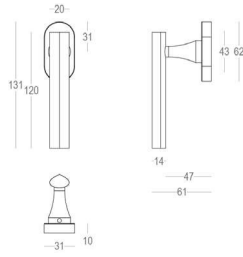

404 - DK

Piece - Pièce - Stuk

● Satin brass	● 22	404-DK-22-11L
● Matt brushed bronze	● 41	404-DK-41-11L
● Dark bronze	42	404-DK-42-11L
● Black matt textured	60	404-DK-60-11L
● Matt brushed nickel	● 99	404-DK-99-11L