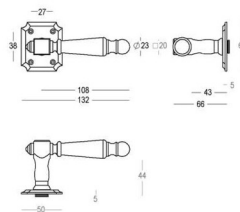

074 - R0

Pair - Paire - Paar

● Antique brass	26	074-R0-26-22-086	074-00-26-20	086-RW-26-02-V6