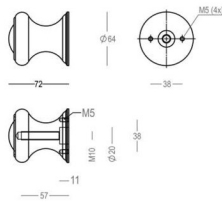

316 - Front door knob - Bouton de porte avant - Voordeurknop

Piece - Pièce - Stuk

● Brass bronzed	04	316-00-04-01	Mont-DA
● Antique brass	26	316-00-26-01	Mont-DA
● Black matt textured	60	316-00-60-01	Mont-DA
● Tin	96	316-00-96-01	Mont-DA