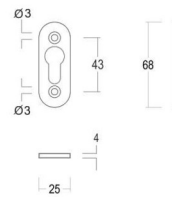

127 - R0

Pair - Paire - Paar

Pair - Paire - Paar

●	Black matt textured	60	127-R0-60-22L-605	127-00-60-20L
---	---------------------	----	-------------------	---------------

605 - R0

Piece - Pièce - Stuk

Piece - Pièce - Stuk