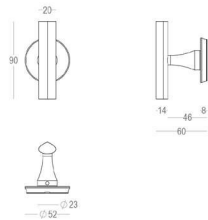

Voor op maat gemaakte artikelen vragen we een minimumbestelling van 12 stuks om de hoogste kwaliteit en precisie te garanderen.

tokyo

404 - R0

Pair - Paire - Paar

Pair - Paire - Paar

Set - Ensemble - Set

● Satin brass	● 22	404-R0-22-22L-197	404-00-22-20L	404-RW-22-02-V6
● Matt brushed bronze	● 41	404-R0-41-22L-197	404-00-41-20L	404-RW-41-02-V6
● Dark bronze	42	404-R0-42-22L-197	404-00-42-20L	404-RW-41-02-V6
● Black matt textured	60	404-R0-60-22L-197	404-00-60-20L	404-RW-41-02-V6
● Matt brushed nickel	● 99	404-R0-99-22L-197	404-00-99-20L	404-RW-41-02-V6