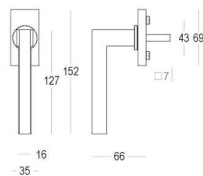

704 - DK

Piece - Pièce - Stuk

● Black matt textured	● 60	704-DK-60-11
● White matt textured	● 65	704-DK-65-11

These items are made out of aluminium, instead of the standard brass.
Ces articles sont fabriqués en aluminium, au lieu du laiton standard.
Deze items zijn gemaakt van aluminium, in plaats van het standaard messing.