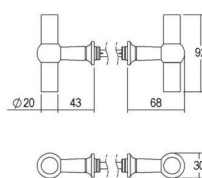

brussels

124-X0-xx-20L

Pair - Paire - Paar

Pair - Paire - Paar

Set - Ensemble - Set

● Satin brass	22	124-R0-22-22XL-069	124-X0-22-20L	124-RW-04-02-V6
● Brass bronzed	04	124-R0-04-22XL-069	124-X0-04-20L	124-RW-22-02-V6
● Matt brushed bronze	● 41	124-R0-41-22XL-069	124-X0-41-20L	124-RW-26-02-V6
● Dark bronze	42	124-R0-42-22XL-069	124-X0-42-20L	124-RW-41-02-V6
● Antique brass	26	124-R0-26-22XL-069	124-X0-26-20L	124-RW-42-02-V6
● Black matt textured	● 60	124-R0-60-22XL-069	124-X0-60-20L	124-RW-60-02-V6
● Rust matt textured	63	124-R0-63-22XL-069	124-X0-63-20L	124-RW-63-02-V6
● White matt textured	65	124-R0-65-22XL-069	124-X0-65-20L	124-RW-65-02-V6
● Matt brushed nickel	● 99	124-R0-99-22XL-069	124-X0-99-20L	124-RW-96-02-V6
● Tin	96	124-R0-96-22XL-069	124-X0-96-20L	124-RW-99-02-V6