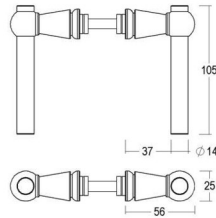

Pair - Paire - Paar	Pair - Paire - Paar	Set - Ensemble - Set
● Satin brass	22	124-R0-22-22L0-069	124-L0-22-20L	124-RW-04-02-V6
● Brass bronzed	04	124-R0-04-22L0-069	124-L0-04-20L	124-RW-22-02-V6
● Matt brushed bronze	● 41	124-R0-41-22L0-069	124-L0-41-20L	124-RW-26-02-V6
● Dark bronze	42	124-R0-42-22L0-069	124-L0-42-20L	124-RW-41-02-V6
● Antique brass	26	124-R0-26-22L0-069	124-L0-26-20L	124-RW-42-02-V6
● Black matt textured	● 60	124-R0-60-22L0-069	124-L0-60-20L	124-RW-60-02-V6
● Rust matt textured	63	124-R0-63-22L0-069	124-L0-63-20L	124-RW-63-02-V6
● White matt textured	65	124-R0-65-22L0-069	124-L0-65-20L	124-RW-65-02-V6
● Matt brushed nickel	● 99	124-R0-99-22L0-069	124-L0-99-20L	124-RW-96-02-V6
● Tin	96	124-R0-96-22L0-069	124-L0-96-20L	124-RW-99-02-V6