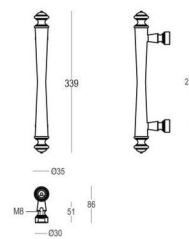

Piece - Pièce - Stuk

classic front door handles - poignées de porte classiques - klassieke voordeurgrepen

322 - Pull handles - Tirants - Deurgrepen