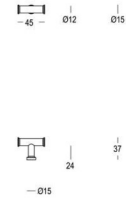

Piece - Pièce - Stuk

● Satin brass	22	198-KT-22-01
● Matt brushed bronze	41	198-KT-41-01
● Dark bronze	42	198-KT-42-01
● Black matt textured	60	198-KT-60-01
● White matt textured	65	198-KT-65-01
● Matt brushed nickel	99	198-KT-99-01

Set - Ensemble - Set

● Satin brass	22	614-27-VZ-50-MB
● Matt brushed bronze	41	614-27-VZ-50-MB
● Dark bronze	42	614-27-VZ-50-MB
● Black matt textured	60	614-27-VZ-50-MB
● White matt textured	65	614-27-VZ-50-MB
● Matt brushed nickel	99	614-27-VZ-50-MB