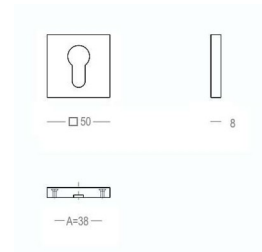

700 - R0

Piece - Pièce - Stuk

● Black matt textured	● 60	700-R0-60-01	700-0E-60-01	700-0C-60-01
● White matt textured	● 65	700-R0-65-01	700-0E-65-01	700-0C-65-01

These items are made out of aluminium, instead of the standard brass.
Ces articles sont fabriqués en aluminium, au lieu du laiton standard.
Deze items zijn gemaakt van aluminium, in plaats van het standaard messing.