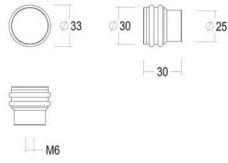

691 - DS

Piece - Pièce - Stuk

● Satin brass	22	691-00-22-01
● Matt brushed bronze	41	691-00-41-01
● Dark bronze	42	691-00-42-01
● Black matt textured	60	691-00-60-01
● Tin	96	691-00-96-01