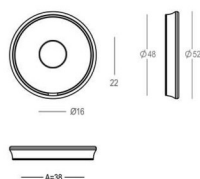

197 - R0

Piece - Pièce - Stuk

● Satin brass	● 22	197-R0-22-01	197-0E-22-01	197-0C-22-01
● Matt brushed bronze	● 41	197-R0-41-01	197-0E-41-01	197-0C-41-01
● Dark bronze	● 42	197-R0-42-01	197-0E-42-01	197-0C-42-01
● Black matt textured	● 60	197-R0-60-01	197-0E-60-01	197-0C-60-01
● Matt brushed nickel	● 99	197-R0-99-01	197-0E-99-01	197-0C-99-01