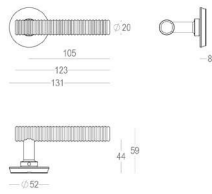

london

401 - R0

		Pair - Paire - Paar		Pair - Paire - Paar		Set - Ensemble - Set	
●	Satin brass	● 22	401-R0-22-22L-197	401-00-22-20L	401-RW-22-02-V6		
●	Matt brushed bronze	● 41	401-R0-41-22L-197	401-00-41-20L	401-RW-41-02-V6		
●	Dark bronze	● 42	401-R0-42-22L-197	401-00-42-20L	401-RW-42-02-V6		
●	Black matt textured	60	401-R0-60-22L-197	401-00-60-20L	401-RW-60-02-V6		
●	Matt brushed nickel	99	401-R0-99-22L-197	401-00-99-20L	401-RW-99-02-V6