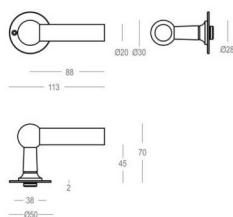

Pair - Paire - Paar

brussels