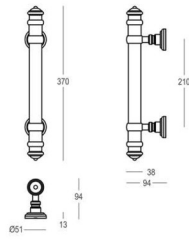

322 - Pull handles - Tirants - Deurgrepen

Piece - Pièce - Stuk