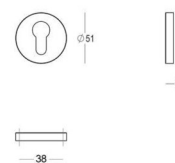

Piece - Pièce - Stuk

Piece - Pièce - Stuk

Piece - Pièce - Stuk

● Satin brass	22	167-R0-22-01	167-0E-22-01	167-0C-22-01
● Matt brushed bronze	41	167-R0-41-01	167-0E-41-01	167-0C-41-01
● Dark bronze	42	167-R0-42-01	167-0E-42-01	167-0C-42-01
● Black matt textured	60	167-R0-60-01	167-0E-60-01	167-0C-60-01
● White matt textured	65	167-R0-65-01	167-0E-65-01	167-0C-65-01
● Matt brushed nickel	99	167-R0-99-01	167-0E-99-01	167-0C-99-01