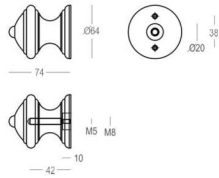

323 - Front door knob - Bouton de porte avant - Voordeurknop

Piece - Pièce - Stuk

● Brass bronzed	● 04	323-00-04-01	818-VA-00-01	818-DA-04-01
● Antique brass	● 26	323-00-26-01	818-VA-00-01	818-DA-26-01
● Black matt textured	● 60	323-00-60-01	818-VA-00-01	818-DA-60-01
● Tin	● 96	323-00-96-01	818-VA-00-01	818-DA-96-01