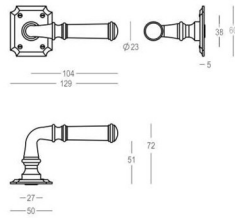

1-100

086 - R0

Pair - Paire - Paar

Pair - Paire - Paar

Set - Ensemble - Set

● Brass bronzed	04	086-R0-04-22-086	086-00-04-20	086-RW-04-02-V6
● Matt brushed bronze	41	086-R0-41-22-086	086-00-41-20	086-RW-41-02-V6
● Antique brass	26	086-R0-26-22-086	086-00-26-20	086-RW-26-02-V6
● Black matt textured	60	086-R0-60-22-086	086-00-60-20	086-RW-60-02-V6
● Tin	96	086-R0-96-22-086	086-00-96-20	086-RW-96-02-V6