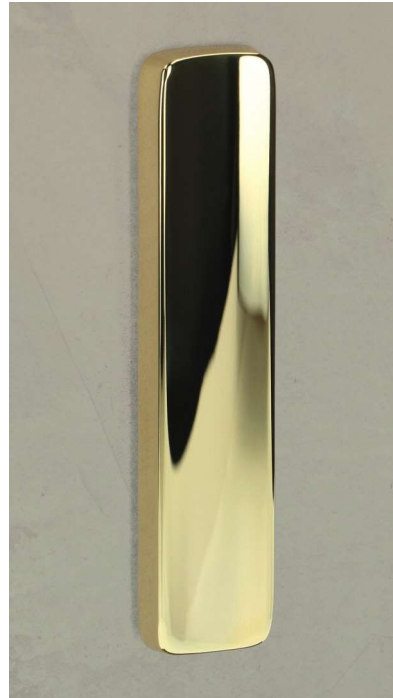

01
Brass polished
Laiton brillant poli
Messing gepolijst