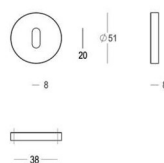

Piece - Pièce - Stuk

Piece - Pièce - Stuk

Piece - Pièce - Stuk

● Satin brass	22	167-R0-22-01	167-0E-22-01	167-0C-22-01
● Matt brushed bronze	41	167-R0-41-01	167-0E-41-01	167-0C-41-01
● Dark bronze	42	167-R0-42-01	167-0E-42-01	167-0C-42-01
● Black matt textured	60	167-R0-60-01	167-0E-60-01	167-0C-60-01
● White matt textured	65	167-R0-65-01	167-0E-65-01	167-0C-65-01
● Matt brushed nickel	99	167-R0-99-01	167-0E-99-01	167-0C-99-01