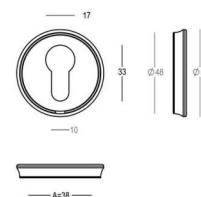

197 - R0

Piece - Pièce - Stuk

● Satin brass	● 22	197-R0-22-01	197-0E-22-01	197-0C-22-01
● Matt brushed bronze	● 41	197-R0-41-01	197-0E-41-01	197-0C-41-01
● Dark bronze	● 42	197-R0-42-01	197-0E-42-01	197-0C-42-01
● Black matt textured	● 60	197-R0-60-01	197-0E-60-01	197-0C-60-01
● Matt brushed nickel	● 99	197-R0-99-01	197-0E-99-01	197-0C-99-01