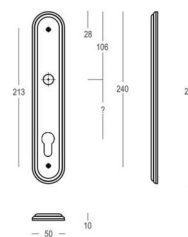

301-400

324 - 00

Pair - Paire - Paar

Pair - Paire - Paar

Pair - Paire - Paar

● Brass polished untreated	00	324-00-00-02/072	324-00-00-02/092	324-00-00-02/110
● Brass polished	01	324-00-01-02/072	324-00-01-02/092	324-00-01-02/110
● Brass bronzed	04	324-00-04-02/072	324-00-04-02/092	324-00-04-02/110
● Matt brushed bronze	41	324-00-41-02/072	324-00-41-02/092	324-00-41-02/110
● Antique brass	26	324-00-26-02/072	324-00-26-02/092	324-00-26-02/110
● Black matt textured	60	324-00-60-02/072	324-00-60-02/092	324-00-60-02/110
● Tin	96	324-00-96-02/072	324-00-96-02/092	324-00-96-02/110