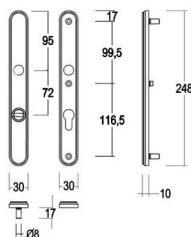

325 - Security hardware - Matériel de sécurité - Veiligheidsbeslag

Pair - Paire - Paar

● Brass polished untreated	00	325-AI-00-02/072	325-AI-CD-00-02/072
● Brass bronzed	04	325-AI-04-02/072	325-AI-CD-04-02/072
● Antique brass	26	325-AI-26-02/072	325-AI-CD-26-02/072
● Black matt textured	60	325-AI-60-02/072	325-AI-CD-60-02/072
● Tin	96	325-AI-96-02/072	325-AI-CD-96-02/072