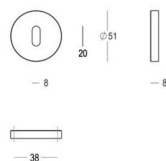

The door handle rose is not equipped with a spring system.
 La rosace de la poignée de porte n'est pas équipée d'un système à ressort.
 Krukrozet is niet voorzien van een veersysteem.

rosaces

167 - R0

		Piece - Pièce - Stuk		Piece - Pièce - Stuk		Piece - Pièce - Stuk	
●	Brass polished untreated	● 00	167-R0-00-01	167-0E-00-01	167-0C-00-01		
●	Satin brass	● 22	167-R0-22-01	167-0E-22-01	167-0C-22-01		
●	Matt brushed bronze	● 41	167-R0-41-01	167-0E-41-01	167-0C-41-01		
●	Dark bronze	● 42	167-R0-42-01	167-0E-42-01	167-0C-42-01		
●	Black matt textured	● 60	167-R0-60-01	167-0E-60-01	167-0C-60-01		
●	White matt textured	● 65	167-R0-65-01	167-0E-65-01	167-0C-65-01		
●	Matt brushed nickel	● 99	167-R0-99-01	167-0E-99-01	167-0C-99-01		