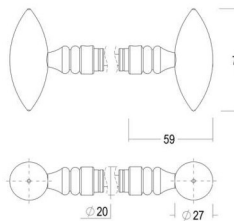

101-200

125 - R0

125-00-xx-20

Pair - Paire - Paar

Pair - Paire - Paar

Set - Ensemble - Set

● Brass polished non lacquered	00	125-R0-00-22--069	125-00-00-20	069-RW-00-02-V6
● Brass polished	01	125-R0-01-22--069	125-00-01-20	069-RW-01-02-V6

069 - R0

Piece - Pièce - Stuk

Piece - Pièce - Stuk

Piece - Pièce - Stuk

● Brass polished non lacquered	00	069-R0-00-01	069-0E-00-01	069-0C-00-01
● Brass polished	01	069-R0-01-01	069-0E-01-01	069-0C-00-01

129 - R0

Pair - Paire - Paar

Pair - Paire - Paar

Set - Ensemble - Set

● Matt brushed bronze	41	129-R0-41-22--129	129-00-41-20	129-RW-41-02-V6
● Antique brass	26	129-R0-26-22--129	129-00-26-20	129-RW-26-02-V6
● Black matt textured	● 60	129-R0-60-22--129	129-00-60-20	129-RW-60-02-V6

Piece - Pièce - Stuk

Piece - Pièce - Stuk

Piece - Pièce - Stuk

● Matt brushed bronze	● 41	129-R0-41-01	129-0E-41-01	129-0C-41-01
● Antique brass	● 26	129-R0-26-01	129-0E-26-01	129-0E-26-01
● Black matt textured	● 60	129-R0-60-01	129-0E-60-01	129-0E-60-01
● Matt brushed bronze	● 41	129-R0-41-01	129-0E-41-01	129-0C-41-01
● Black matt textured	● 60	129-R0-60-01	129-0E-60-01	129-0C-60-01
● Matt brushed nickel	● 99	129-R0-99-01	129-0E-99-01	129-0C-99-01