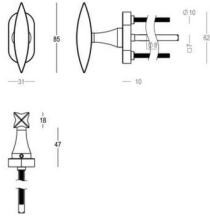

402 - DK

Piece - Pièce - Stuk

● Satin brass	● 22	402-DK-22-11S	● Satin brass	● 22	402-DK-22-11M
● Matt brushed bronze	● 41	402-DK-41-11S	● Matt brushed bronze	● 41	402-DK-41-11M
● Dark bronze	● 42	402-DK-42-11S	● Dark bronze	● 42	402-DK-42-11M
● Matt brushed nickel	99	402-DK-99-11S	● Matt brushed nickel	99	402-DK-99-11M