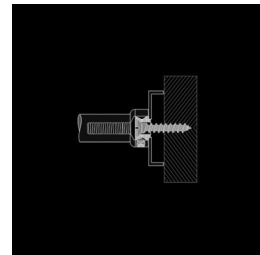

Set - Ensemble - Set

Set - Ensemble - Set

Set - Ensemble - Set

● Brass bronzed	● 04	818-DB-04-0212	818-HB-00-02	818-VB-00-02
● Antique brass	● 26	818-DB-26-0212	818-HB-00-02	818-VB-00-02
● Black matt textured	● 60	818-DB-60-0212	818-HB-00-02	818-VB-00-02
● Tin	● 96	818-DB-96-0212	818-HB-00-02	818-VB-00-02