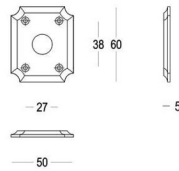

1-100

086 - R0

Pair - Paire - Paar

Pair - Paire - Paar

Set - Ensemble - Set

● Brass bronzed	04	086-R0-04-22-086	086-00-04-20	086-RW-04-02-V6
● Matt brushed bronze	41	086-R0-41-22-086	086-00-41-20	086-RW-41-02-V6
● Antique brass	26	086-R0-26-22-086	086-00-26-20	086-RW-26-02-V6
● Black matt textured	60	086-R0-60-22-086	086-00-60-20	086-RW-60-02-V6
● Tin	96	086-R0-96-22-086	086-00-96-20	086-RW-96-02-V6