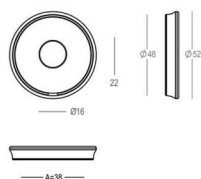

197 - R0

Piece - Pièce - Stuk

● Satin brass	● 22	197-R0-22-01	197-0E-22-01	197-0C-22-01
● Matt brushed bronze	● 41	197-R0-41-01	197-0E-41-01	197-0C-41-01
● Dark bronze	● 42	197-R0-42-01	197-0E-42-01	197-0C-42-01
● Black matt textured	● 60	197-R0-60-01	197-0E-60-01	197-0C-60-01
● Matt brushed nickel	● 99	197-R0-99-01	197-0E-99-01	197-0C-99-01