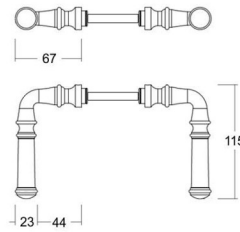

1-100

086 - R0

Pair - Paire - Paar

Pair - Paire - Paar

Set - Ensemble - Set

● Brass bronzed	04	086-R0-04-22-086	086-00-04-20	086-RW-04-02-V6
● Matt brushed bronze	41	086-R0-41-22-086	086-00-41-20	086-RW-41-02-V6
● Antique brass	26	086-R0-26-22-086	086-00-26-20	086-RW-26-02-V6
● Black matt textured	60	086-R0-60-22-086	086-00-60-20	086-RW-60-02-V6
● Tin	96	086-R0-96-22-086	086-00-96-20	086-RW-96-02-V6