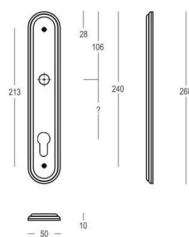

301-400

324 - 00

Pair - Paire - Paar

Pair - Paire - Paar

Pair - Paire - Paar

● Brass polished untreated	00	324-00-00-02/072	324-00-00-02/092	324-00-00-02/110
● Brass polished	01	324-00-01-02/072	324-00-01-02/092	324-00-01-02/110
● Brass bronzed	04	324-00-04-02/072	324-00-04-02/092	324-00-04-02/110
● Matt brushed bronze	41	324-00-41-02/072	324-00-41-02/092	324-00-41-02/110
● Antique brass	26	324-00-26-02/072	324-00-26-02/092	324-00-26-02/110
● Black matt textured	60	324-00-60-02/072	324-00-60-02/092	324-00-60-02/110
● Tin	96	324-00-96-02/072	324-00-96-02/092	324-00-96-02/110