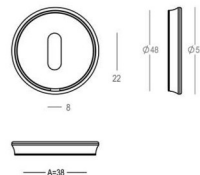

197 - R0

Piece - Pièce - Stuk

Piece - Pièce - Stuk

Piece - Pièce - Stuk

● Satin brass	● 22	197-R0-22-01	197-0E-22-01	197-0C-22-01
● Matt brushed bronze	● 41	197-R0-41-01	197-0E-41-01	197-0C-41-01
● Dark bronze	● 42	197-R0-42-01	197-0E-42-01	197-0C-42-01
● Matt brushed nickel	● 99	197-R0-99-01	197-0E-99-01	197-0C-99-01