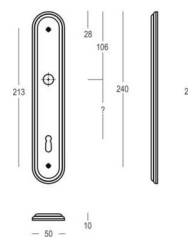

Pair - Paire - Paar

301-400

324 - 00