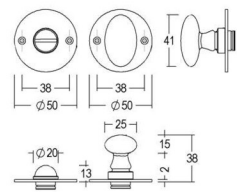

Set - Ensemble - Set

1-100

069 - R0