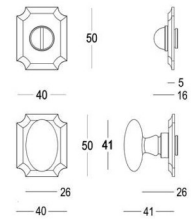

Set - Ensemble - Set

1-100

086 - R0