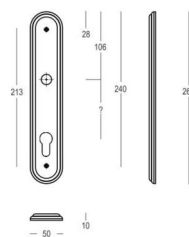

301-400

324 - 00

Pair - Paire - Paar

Pair - Paire - Paar

Pair - Paire - Paar

● Brass polished untreated	00	324-00-00-02/072	324-00-00-02/092	324-00-00-02/110
● Brass polished	01	324-00-01-02/072	324-00-01-02/092	324-00-01-02/110
● Brass bronzed	04	324-00-04-02/072	324-00-04-02/092	324-00-04-02/110
● Matt brushed bronze	41	324-00-41-02/072	324-00-41-02/092	324-00-41-02/110
● Antique brass	26	324-00-26-02/072	324-00-26-02/092	324-00-26-02/110
● Black matt textured	60	324-00-60-02/072	324-00-60-02/092	324-00-60-02/110
● Tin	96	324-00-96-02/072	324-00-96-02/092	324-00-96-02/110