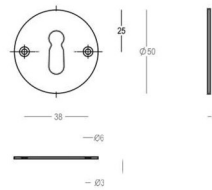

● Matt brushed bronze	41	069-R0-41-22-069	069-00-41-20	069-RW-41-02-V6
● Black matt textured	60	069-R0-60-22-069	069-00-60-20	069-RW-60-02-V6

Pièce - Pièce - Stuk

● Matt brushed bronze	● 41	069-R0-41-01	069-0E-41-01	069-0C-41-01
● Black matt textured	● 60	069-R0-60-01	069-0E-60-01	069-0C-60-01