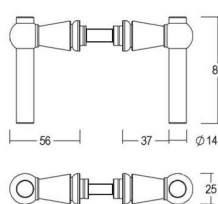

brussels

124 - R0

Pair - Paire - Paar

Pair - Paire - Paar

Set - Ensemble - Set

● Satin brass	22	124-R0-22-22L-069	124-00-22-20L	124-RW-04-02-V6
● Brass bronzed	04	124-R0-04-22L-069	124-00-04-20L	124-RW-22-02-V6
● Matt brushed bronze	● 41	124-R0-41-22L-069	124-00-41-20L	124-RW-26-02-V6
● Dark bronze	42	124-R0-42-22L-069	124-00-42-20L	124-RW-41-02-V6
● Antique brass	26	124-R0-26-22L-069	124-00-26-20L	124-RW-42-02-V6
● Black matt textured	● 60	124-R0-60-22L-069	124-00-60-20L	124-RW-60-02-V6
● Rust matt textured	63	124-R0-63-22L-069	124-00-63-20L	124-RW-63-02-V6
● White matt textured	65	124-R0-65-22L-069	124-00-65-20L	124-RW-65-02-V6
● Matt brushed nickel	● 99	124-R0-99-22L-069	124-00-99-20L	124-RW-99-02-V6
● Tin	96	124-R0-96-22L-069	124-00-96-20L	124-RW-96-02-V6