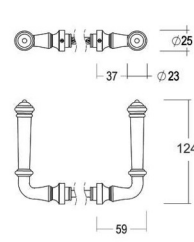

324 - 00

Pair - Paire - Paar

● Brass polished untreated	00	324-00-00-22--324/110	324-00-00-20	324-WC-00-02/110
● Brass polished	01	324-00-01-22--324/110	324-00-01-20	324-WC-01-02/110
● Brass bronzed	04	324-00-04-22--324/110	324-00-04-20	324-WC-04-02/110
● Matt brushed bronze	41	324-00-41-22--324/110	324-00-41-20	324-WC-41-02/110
● Antique brass	26	324-00-26-22--324/110	324-00-26-20	324-WC-26-02/110
● Black matt textured	60	324-00-60-22--324/110	324-00-60-20	324-WC-60-02/110
● Tin	96	324-00-96-22--324/110	324-00-96-20	324-WC-96-02/110