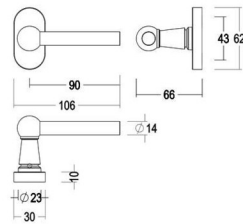

127 - R0

Pair - Paire - Paar

Pair - Paire - Paar

●	Black matt textured	60	127-R0-60-22L-605	127-00-60-20L