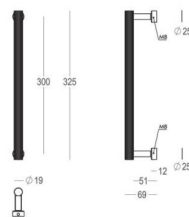

Piece - Pièce - Stuk

royal

167 - Pull handles - Tirants - Deurgrepen