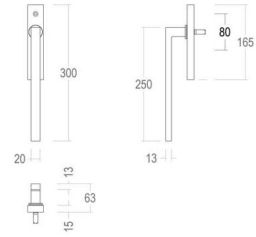

Piece - Pièce - Stuk

159 - SR