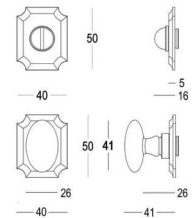

074 - R0

Set - Ensemble - Set

● Antique brass	26	074-R0-26-22-086	074-00-26-20	086-RW-26-02-V6