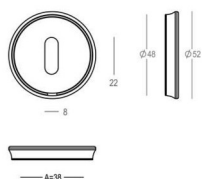

197 - R0

Piece - Pièce - Stuk

● Satin brass	● 22	197-R0-22-01	197-0E-22-01	197-0C-22-01
● Matt brushed bronze	● 41	197-R0-41-01	197-0E-41-01	197-0C-41-01
● Dark bronze	● 42	197-R0-42-01	197-0E-42-01	197-0C-42-01
● Black matt textured	● 60	197-R0-60-01	197-0E-60-01	197-0C-60-01
● Matt brushed nickel	● 99	197-R0-99-01	197-0E-99-01	197-0C-99-01