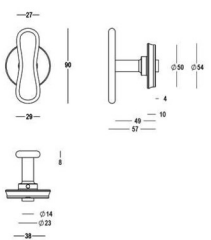

cannes

403 - R0

Pair - Paire - Paar

Pair - Paire - Paar

Set - Ensemble - Set

● Satin brass	● 22	403-R0-22-22L-197	403-00-22-20L	403-RW-22-02-V6
● Matt brushed bronze	● 41	403-R0-41-22L-197	403-00-41-20L	403-RW-41-02-V6
● Dark bronze	● 42	403-R0-42-22L-197	403-00-42-20L	403-RW-42-02-V6
● Black matt textured	● 60	403-R0-60-22L-197	403-00-60-20L	403-RW-60-02-V6
● Matt brushed nickel	● 99	403-R0-99-22L-197	403-00-99-20L	403-RW-99-02-V6