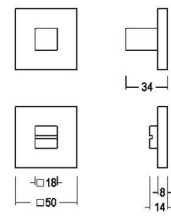

701 - R0

Set - Ensemble - Set

● Black matt textured	● 60	701-R0-60-22--700	701-00-60-20	700-RW-60-02-V6
● White matt textured	● 65	701-R0-65-22--700	701-00-65-20	700-RW-65-02-V6

These items are made out of aluminium, instead of the standard brass.
Ces articles sont fabriqués en aluminium, au lieu du laiton standard.
Deze items zijn gemaakt van aluminium, in plaats van het standaard messing.