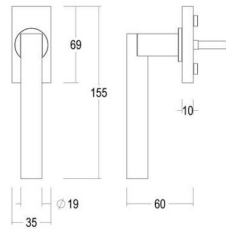

157 - DK

Piece - Pièce - Stuk

● Satin brass	22	157-DK-22-11
● Matt brushed bronze	41	157-DK-41-11
● Dark bronze	42	157-DK-42-11
● Black matt textured	60	157-DK-60-11
● White matt textured	65	157-DK-65-11
● Matt brushed nickel	99	157-DK-99-11