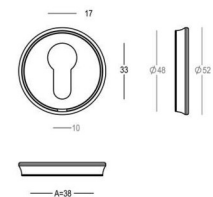

197 - R0

		Piece - Pièce - Stuk		Piece - Pièce - Stuk		Piece - Pièce - Stuk	
●	Satin brass	● 22	197-R0-22-01	197-0E-22-01	197-0C-22-01		
●	Matt brushed bronze	● 41	197-R0-41-01	197-0E-41-01	197-0C-41-01		
●	Dark bronze	● 42	197-R0-42-01	197-0E-42-01	197-0C-42-01		
●	Black matt textured	● 60	197-R0-60-01	197-0E-60-01	197-0C-60-01		
●	Matt brushed nickel	● 99	197-R0-99-01	197-0E-99-01	197-0C-99-01