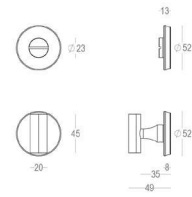

Voor op maat gemaakte artikelen vragen we een minimumbestelling van 12 stuks om de hoogste kwaliteit en precisie te garanderen.

tokyo

404 - R0

Pair - Paire - Paar

Pair - Paire - Paar

Set - Ensemble - Set

● Satin brass	● 22	404-R0-22-22L-197	404-00-22-20L	404-RW-22-02-V6
● Matt brushed bronze	● 41	404-R0-41-22L-197	404-00-41-20L	404-RW-41-02-V6
● Dark bronze	42	404-R0-42-22L-197	404-00-42-20L	404-RW-41-02-V6
● Black matt textured	60	404-R0-60-22L-197	404-00-60-20L	404-RW-41-02-V6
● Matt brushed nickel	● 99	404-R0-99-22L-197	404-00-99-20L	404-RW-41-02-V6