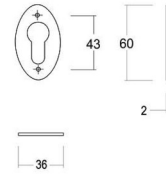

130 - R0

		Piece - Pièce - Stuk	Piece - Pièce - Stuk	Piece - Pièce - Stuk
●	Brass polished untreated ● 00	130-R0-00-01	130-0E-00-01	130-0C-00-01
●	Brass polished ● 01	130-R0-01-01	130-0E-01-01	130-0C-01-01
●	Matt brushed bronze ● 41	130-R0-41-01	130-0E-41-01	130-0C-41-01
●	Antique brass ● 26	130-R0-26-01	130-0E-26-01	130-0C-26-01
●	Black matt textured ● 60	130-R0-60-01	130-0E-60-01	130-0C-60-01
●	Matt brushed nickel ● 99	130-R0-99-01	130-0E-99-01	130-0C-99-01
●	Tin ● 96	130-R0-96-01	130-0E-96-01	130-0C-96-01

The door handle rose is not equipped with a spring system.
La rosace de la poignée de porte n'est pas équipée d'un système à ressort.
Krukrozet is niet voorzien van een veersysteem.