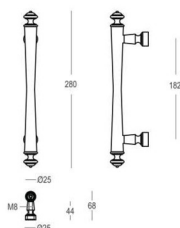

classic front door handles - poignées de porte classiques - klassieke voordeurgrepen

322 - Pull handles - Tirants - Deurgrepen

Piece - Pièce - Stuk