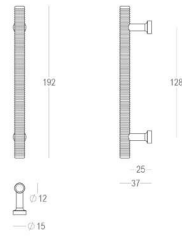

london

401 - Furniture handles - Poignées de meubles - Meubelgrepen

Piece - Pièce - Stuk

● Satin brass	● 22	401-28-22-01/128
● Matt brushed bronze	● 41	401-28-41-01/128
● Dark bronze	● 42	401-28-42-01/128
● Black matt textured	● 60	401-28-60-01/128
● Matt brushed nickel	● 99	401-28-99-01/128