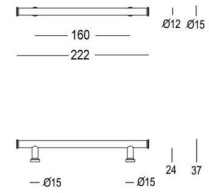

Piece - Pièce - Stuk

● Satin brass	22	198-16-22-01/160
● Matt brushed bronze	41	198-16-41-01/160
● Dark bronze	42	198-16-42-01/160
● Black matt textured	60	198-16-60-01/160
● White matt textured	65	198-16-65-01/160
● Matt brushed nickel	99	198-16-99-01/160

Piece - Pièce - Stuk

● Satin brass	22	198-15-22-01
● Matt brushed bronze	41	198-15-41-01
● Dark bronze	42	198-15-42-01
● Black matt textured	60	198-15-60-01
● White matt textured	65	198-15-65-01
● Matt brushed nickel	99	198-15-99-01