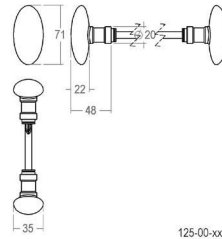

101-200

125 - R0

125-00-xx-20

Pair - Paire - Paar

Pair - Paire - Paar

Set - Ensemble - Set

● Brass polished non lacquered	00	125-R0-00-22--069	125-00-00-20	069-RW-00-02-V6
● Brass polished	01	125-R0-01-22--069	125-00-01-20	069-RW-01-02-V6