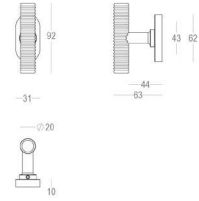

401 - DK

Piece - Pièce - Stuk

● Satin brass	● 22	401-DK-22-11L	● Satin brass	● 22	401-DK-22-11T
● Matt brushed bronze	● 41	401-DK-41-11L	● Matt brushed bronze	● 41	401-DK-41-11T
● Dark bronze	● 42	401-DK-42-11L	● Dark bronze	● 42	401-DK-42-11T
● Black matt textured	● 60	401-DK-60-11L	● Black matt textured	● 60	401-DK-60-11T
● Matt brushed nickel	● 99	401-DK-99-11L	● Matt brushed nickel	● 99	401-DK-99-11T