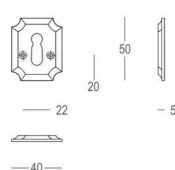

086 - R0

		Piece - Pièce - Stuk	Piece - Pièce - Stuk	Piece - Pièce - Stuk
● Matt brushed bronze	● 41	086-R0-41-01	086-0E-41-01	086-0C-41-01
● Antique brass	● 26	086-R0-26-01	086-0E-26-01	086-0C-26-01
● Tin	● 96	086-R0-96-01	086-0E-96-01	086-0C-96-01

The door handle rose is not equipped with a spring system.
La rosace de la poignée de porte n'est pas équipée d'un système à ressort.
Krukrozet is niet voorzien van een veersysteem.