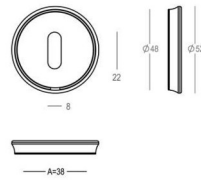

197 - R0

Piece - Pièce - Stuk

Piece - Pièce - Stuk

Piece - Pièce - Stuk

● Satin brass	● 22	197-R0-22-01	197-0E-22-01	197-0C-22-01
● Matt brushed bronze	● 41	197-R0-41-01	197-0E-41-01	197-0C-41-01
● Dark bronze	● 42	197-R0-42-01	197-0E-42-01	197-0C-42-01
● Black matt textured	● 60	197-R0-60-01	197-0E-60-01	197-0C-60-01
● White matt textured	● 65	197-R0-65-01	197-0E-65-01	197-0C-65-01
● Matt brushed nickel	● 99	197-R0-99-01	197-0E-99-01	197-0C-99-01

The door handle rose is equipped with a spring system.

La rosace de la poignée de porte est équipée d'un système à ressort.

Krukrozet is voorzien van een veersysteem.