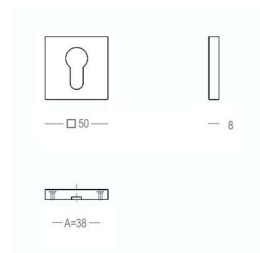

700 - R0

Piece - Pièce - Stuk

Piece - Pièce - Stuk

Piece - Pièce - Stuk

● Satin brass	● 22	700-R0-22-01	700-0E-22-01	700-0C-22-01
● Matt brushed bronze	● 41	700-R0-41-01	700-0E-41-01	700-0C-41-01
● Dark bronze	● 42	700-R0-42-01	700-0E-42-01	700-0C-42-01
● Black matt textured	● 60	700-R0-60-01	700-0E-60-01	700-0C-60-01
● White matt textured	● 65	700-R0-65-01	700-0E-65-01	700-0C-65-01
● Matt brushed nickel	● 99	700-R0-99-01	700-0E-99-01	700-0C-99-01