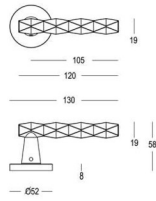

imperial

200 - R0

Pair - Paire - Paar