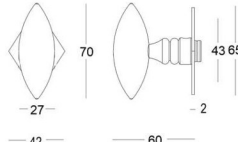

101-200

125 - R0

125-00-xx-20

Pair - Paire - Paar

Pair - Paire - Paar

Set - Ensemble - Set

● Brass polished non lacquered	00	125-R0-00-22--069	125-00-00-20	069-RW-00-02-V6
● Brass polished	01	125-R0-01-22--069	125-00-01-20	069-RW-01-02-V6

069 - R0

Piece - Pièce - Stuk

Piece - Pièce - Stuk

Piece - Pièce - Stuk

● Brass polished non lacquered	00	069-R0-00-01	069-0E-00-01	069-0C-00-01
● Brass polished	01	069-R0-01-01	069-0E-01-01	069-0C-00-01

129 - R0

Pair - Paire - Paar

Pair - Paire - Paar

Set - Ensemble - Set

● Matt brushed bronze	41	129-R0-41-22--129	129-00-41-20	129-RW-41-02-V6
● Antique brass	26	129-R0-26-22--129	129-00-26-20	129-RW-26-02-V6
● Black matt textured	● 60	129-R0-60-22--129	129-00-60-20	129-RW-60-02-V6

Piece - Pièce - Stuk

Piece - Pièce - Stuk

Piece - Pièce - Stuk

● Matt brushed bronze	● 41	129-R0-41-01	129-0E-41-01	129-0C-41-01
● Antique brass	● 26	129-R0-26-01	129-0E-26-01	129-0E-26-01
● Black matt textured	● 60	129-R0-60-01	129-0E-60-01	129-0E-60-01
● Matt brushed bronze	● 41	129-R0-41-01	129-0E-41-01	129-0C-41-01
● Black matt textured	● 60	129-R0-60-01	129-0E-60-01	129-0C-60-01
● Matt brushed nickel	● 99	129-R0-99-01	129-0E-99-01	129-0C-99-01