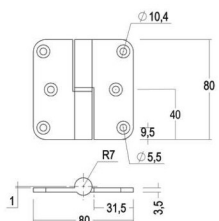

hingés - paumelles - paumellen

080 - 80

Piece - Pièce - Stuk