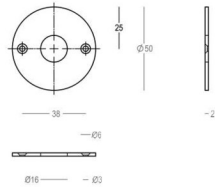

069 - R0

Piece - Pièce - Stuk

● Satin brass	● 22	069-R0-22-01	069-0E-22-01	069-0C-22-01
● Brass bronzed	● 04	069-R0-04-01	069-0E-04-01	069-0C-04-01
● Matt brushed bronze	● 41	069-R0-41-01	069-0E-41-01	069-0C-41-01
● Dark bronze	● 42	069-R0-42-01	069-0E-42-01	069-0C-42-01
● Antique brass	● 26	069-R0-26-01	069-0E-26-01	069-0C-26-01
● Black matt textured	● 60	069-RS-60-01	069-0E-60-01	069-0C-60-01
● Rust matt textured	● 63	069-RS-63-01	069-0E-63-01	069-0C-63-01
● Matt brushed nickel	● 99	069-R0-99-01	069-0E-99-01	069-0C-99-01
● Tin	● 96	069-R0-96-01	069-0E-96-01	069-0C-96-01