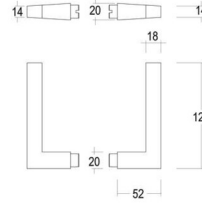

704 - R0

Pair - Paire - Paar

Pair - Paire - Paar

Set - Ensemble - Set

● Black matt textured	● 60	704-R0-60-22--700	704-00-60-20	700-RW-60-02-V6
● White matt textured	● 65	704-R0-65-22--700	704-00-65-20	700-RW-65-02-V6