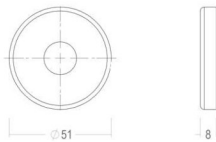

167 - R0

		Piece - Pièce - Stuk	Piece - Pièce - Stuk	Piece - Pièce - Stuk	
●	Satin brass	22	167-R0-22-01	167-0E-22-01	167-0C-22-01
●	Matt brushed bronze	41	167-R0-41-01	167-0E-41-01	167-0C-41-01
●	Dark bronze	42	167-R0-42-01	167-0E-42-01	167-0C-42-01
●	Black matt textured	60	167-R0-60-01	167-0E-60-01	167-0C-60-01
●	White matt textured	65	167-R0-65-01	167-0E-65-01	167-0C-65-01
●	Matt brushed nickel	99	167-R0-99-01	167-0E-99-01	167-0C-99-01