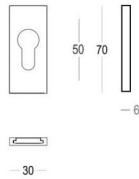

632 - Security hardware - Matériel de sécurité - Veiligheidsbeslag

Piece - Pièce - Stuk

Piece - Pièce - Stuk

	Brass polished untreated	00	632-AI-00-0106	632-AI-00-0110
	Brass bronzed	04	632-AI-04-0106	632-AI-04-0110
	Matt brushed bronze	41	632-AI-41-0106	632-AI-41-0110
	Dark bronze	42	632-AI-42-0106	632-AI-42-0110
	Antique brass	26	632-AI-26-0106	632-AI-26-0110
	Black matt textured	60	632-AI-60-0106	632-AI-60-0110
	White matt textured	65	632-AI-65-0106	632-AI-65-0110
	Matt brushed nickel	99	632-AI-99-0106	632-AI-99-0110