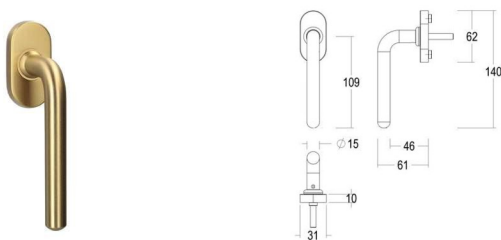

153 - DK

		Piece - Pièce - Stuk
● Satin brass	22	153-DK-22-11
● Matt brushed bronze	41	153-DK-41-11
● Black matt textured	60	153-DK-60-11
● White matt textured	65	153-DK-65-11
● Matt brushed nickel	99	153-DK-99-11