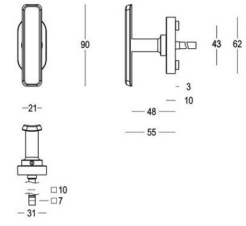

Piece - Pièce - Stuk

● Satin brass	● 22	400-DK-22-11L	● Satin brass	● 22	400-DK-22-11T
● Matt brushed bronze	● 41	400-DK-41-11L	● Matt brushed bronze	● 41	400-DK-41-11T
● Dark bronze	● 42	400-DK-42-11L	● Dark bronze	● 42	400-DK-42-11T
● Black matt textured	● 60	400-DK-60-11L	● Black matt textured	● 60	400-DK-60-11T
● Matt brushed nickel	● 99	400-DK-99-11L	● Matt brushed nickel	● 99	400-DK-99-11T