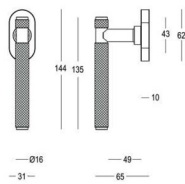

191 - DK

		Piece - Pièce - Stuk
● Satin brass	22	191-DK-22-11
● Matt brushed bronze	41	191-DK-41-11
● Dark bronze	42	191-DK-42-11
● Matt brushed nickel	99	191-DK-99-11