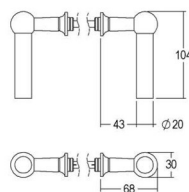

Pair - Paire - Paar

brussels

124-X0-xx-20L