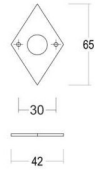

129 - R0

		Piece - Pièce - Stuk	Piece - Pièce - Stuk	Piece - Pièce - Stuk
●	Brass polished untreated ● 00	129-R0-00-01	129-0E-00-01	129-0C-00-01
●	Brass polished ● 01	129-R0-01-01	129-0E-01-01	129-0C-01-01
●	Matt brushed bronze ● 41	129-R0-41-01	129-0E-41-01	129-0C-41-01
●	Antique brass ● 26	129-R0-26-01	129-0E-26-01	129-0C-26-01
●	Black matt textured ● 60	129-R0-60-01	129-0E-60-01	129-0C-60-01
●	Matt brushed nickel ● 99	129-R0-99-01	129-0E-99-01	129-0C-99-01
●	Tin ● 96	129-R0-96-01	129-0E-96-01	129-0C-96-01

The door handle rose is not equipped with a spring system.
La rosace de la poignée de porte n'est pas équipée d'un système à ressort.
Krukrozet is niet voorzien van een veersysteem.