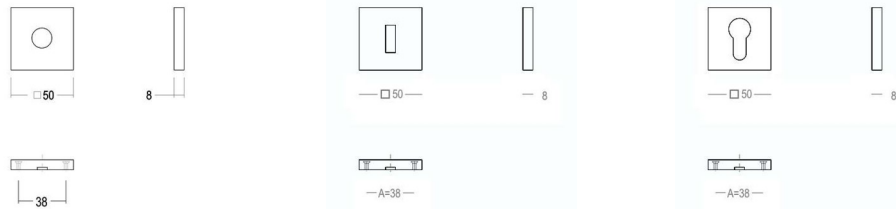

700 - R0

Piece - Pièce - Stuk

Piece - Pièce - Stuk

Piece - Pièce - Stuk

Color	Code	Piece - Pièce - Stuk	Piece - Pièce - Stuk	Piece - Pièce - Stuk
● Satin brass	22	700-R0-22-01	700-0E-22-01	700-0C-22-01
● Matt brushed bronze	41	700-R0-41-01	700-0E-41-01	700-0C-41-01
● Dark bronze	42	700-R0-42-01	700-0E-42-01	700-0C-42-01
● Black matt textured	60	700-R0-60-01	700-0E-60-01	700-0C-60-01
● White matt textured	65	700-R0-65-01	700-0E-65-01	700-0C-65-01
● Matt brushed nickel	99	700-R0-99-01	700-0E-99-01	700-0C-99-01

Items with a powdercoated finish (60, 63 and 65) are made out of aluminium, instead of the standard brass.

Les articles avec une finition en poudre (60, 63 et 65) sont fabriqués en aluminium, au lieu du laiton standard.

Items met een poedercoating (60, 63 en 65) zijn gemaakt van aluminium, in plaats van het gebruikelijke messing.