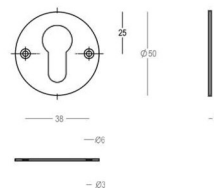

rosaces

069 - R0

		Piece - Pièce - Stuk	Piece - Pièce - Stuk	Piece - Pièce - Stuk
● Brass polished untreated	● 00	069-R0-00-01	069-0E-00-01	069-0C-00-01
● Brass polished	● 01	069-R0-01-01	069-0E-01-01	069-0C-01-01
● Satin brass	● 22	069-R0-22-01	069-0E-04-01	069-0C-22-01
● Brass bronzed	● 04	069-R0-04-01-WX		069-0C-04-01-WX
● Brass bronzed	● 04	069-R0-04-01	069-0E-26-01	069-0C-04-01
● Matt brushed bronze	● 41	069-R0-41-01-WX		069-0C-41-01-WX
● Matt brushed bronze	● 41	069-R0-41-01	069-0E-41-01	069-0C-41-01
● Dark bronze	● 42	069-R0-42-01	069-0E-42-01	069-0C-42-01
● Antique brass	● 26	069-R0-26-01-WX		069-0C-26-01-WX
● Antique brass	● 26	069-R0-26-01	069-0E-60-01	069-0C-26-01
● Black matt textured	● 60	069-RS-60-01	069-0E-63-01	069-0C-60-01
● Rust matt textured	● 63	069-RS-63-01	069-0E-65-01	069-0C-63-01
● White matt textured	● 65	069-RS-65-01	069-0E-96-01	069-0C-65-01
● Tin	● 96	069-R0-96-01-WX		
● Tin	● 96	069-R0-96-01	069-0E-99-01	069-0C-96-01

The door handle rose is not equipped with a spring system.
La rosace de la poignée de porte n'est pas équipée d'un système à ressort.
Krukrozet is niet voorzien van een veersysteem.