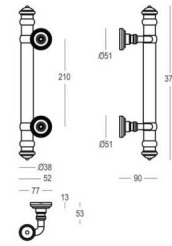

Piece - Pièce - Stuk

322 - Pull handles - Tirants - Deurgrepen