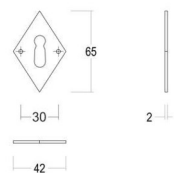

Pair - Paire - Paar

Pair - Paire - Paar

Set - Ensemble - Set

● Matt brushed bronze	41	129-R0-41-22--129	129-00-41-20	129-RW-41-02-V6
● Antique brass	26	129-R0-26-22--129	129-00-26-20	129-RW-26-02-V6
● Black matt textured	● 60	129-R0-60-22--129	129-00-60-20	129-RW-60-02-V6