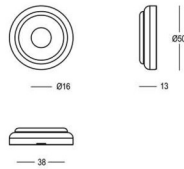

324 - R0

		Piece - Pièce - Stuk	Piece - Pièce - Stuk	Piece - Pièce - Stuk
● Brass polished non lackered	00	324-R0-00-01	324-0E-00-01	324-0C-00-01
● Brass polished	01	324-R0-01-01	324-0E-00-01	324-0C-01-01
● Matt brushed nickel	99	324-R0-99-01	324-0E-99-01	324-0C-99-01