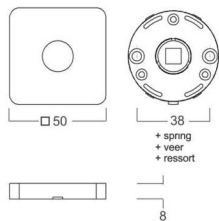

192 - R0

		Piece - Pièce - Stuk		Piece - Pièce - Stuk		Piece - Pièce - Stuk	
●	Satin brass	● 22	192-R0-22-01	192-0E-22-01	192-0C-22-01		
●	Matt brushed bronze	● 41	192-R0-41-01	192-0E-41-01	192-0C-41-01		
●	Black matt textured	● 60	192-R0-60-01	192-0E-60-01	192-0C-60-01		
●	White matt textured	● 65	192-R0-65-01	192-0E-65-01	192-0C-65-01		
●	Matt brushed nickel	● 99	192-R0-99-01	192-0E-99-01	192-0C-99-01		

The door handle rose is equipped with a spring system.
La rosace de la poignée de porte est équipée d'un système à ressort.
Krukrozet is voorzien van een veersysteem.