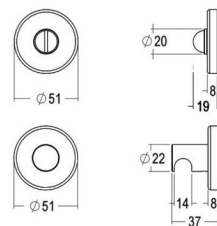

palma

193 - R0