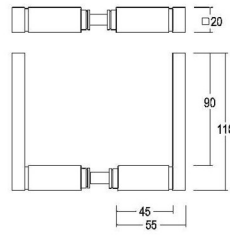

701 - R0

Pair - Paire - Paar

● Black matt textured	● 60	701-R0-60-22--700	701-00-60-20	700-RW-60-02-V6
● White matt textured	● 65	701-R0-65-22--700	701-00-65-20	700-RW-65-02-V6

These items are made out of aluminium, instead of the standard brass.
Ces articles sont fabriqués en aluminium, au lieu du laiton standard.
Deze items zijn gemaakt van aluminium, in plaats van het standaard messing.