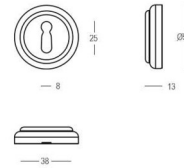

324 - R0

Piece - Pièce - Stuk

● Brass polished untreated	● 00	324-R0-00-01	324-0E-00-01	324-0C-00-01
● Brass polished	● 01	324-R0-01-01	324-0E-01-01	324-0C-01-01
● Brass bronzed	● 04	324-R0-04-01	324-0E-04-01	324-0C-04-01
● Matt brushed bronze	● 41	324-R0-41-01	324-0E-41-01	324-0C-41-01
● Antique brass	● 26	324-R0-26-01	324-0E-26-01	324-0C-26-01
● Black matt textured	● 60	324-R0-60-01	324-0E-60-01	324-0C-60-01
● Tin	● 96	324-R0-96-01	324-0E-96-01	324-0C-96-01