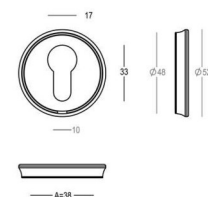

197 - R0

Piece - Pièce - Stuk

● Satin brass	● 22	197-R0-22-01	197-0E-22-01	197-0C-22-01
● Matt brushed bronze	● 41	197-R0-41-01	197-0E-41-01	197-0C-41-01
● Dark bronze	● 42	197-R0-42-01	197-0E-42-01	197-0C-42-01
● Black matt textured	● 60	197-R0-60-01	197-0E-60-01	197-0C-60-01
● Matt brushed nickel	● 99	197-R0-99-01	197-0E-99-01	197-0C-99-01