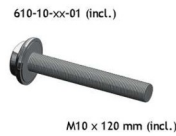

316 - Front door knob - Bouton de porte avant - Voordeurknop

Piece - Pièce - Stuk

● Brass bronzed	04	316-00-04-01	Mont-DA
● Antique brass	26	316-00-26-01	Mont-DA
● Black matt textured	60	316-00-60-01	Mont-DA
● Tin	96	316-00-96-01	Mont-DA