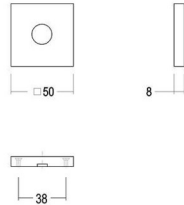

700 - R0

Piece - Pièce - Stuk

● Black matt textured	● 60	700-R0-60-01	700-0E-60-01	700-0C-60-01
● White matt textured	● 65	700-R0-65-01	700-0E-65-01	700-0C-65-01

These items are made out of aluminium, instead of the standard brass.
Ces articles sont fabriqués en aluminium, au lieu du laiton standard.
Deze items zijn gemaakt van aluminium, in plaats van het standaard messing.