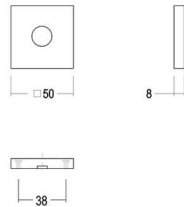

700 - R0

Piece - Pièce - Stuk

● Black matt textured	● 60	700-R0-60-01	700-0E-60-01	700-0C-60-01
● White matt textured	● 65	700-R0-65-01	700-0E-65-01	700-0C-65-01

These items are made out of aluminium, instead of the standard brass.
Ces articles sont fabriqués en aluminium, au lieu du laiton standard.
Deze items zijn gemaakt van aluminium, in plaats van het standaard messing.