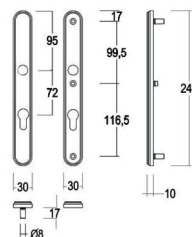

325 - Security hardware - Matériel de sécurité - Veiligheidsbeslag

Pair - Paire - Paar

● Brass polished untreated	00	325-AI-00-02/072	325-AI-CD-00-02/072
● Brass bronzed	04	325-AI-04-02/072	325-AI-CD-04-02/072
● Antique brass	26	325-AI-26-02/072	325-AI-CD-26-02/072
● Black matt textured	60	325-AI-60-02/072	325-AI-CD-60-02/072
● Tin	96	325-AI-96-02/072	325-AI-CD-96-02/072