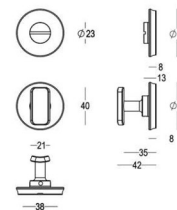

Set - Ensemble - Set

paris

400 - R0