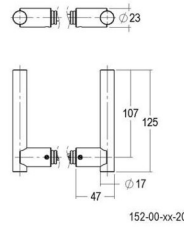

madrid

152 - R0

		Pair - Paire - Paar	Pair - Paire - Paar	Set - Ensemble - Set	
●	Satin brass	22	152-R0-22-22--167	152-00-22-20	152-RW-22-02-V6
●	Matt brushed bronze	41	152-R0-41-22--167	152-00-41-20	152-RW-41-02-V6
●	Dark bronze	42	152-R0-42-22--167	152-00-42-20	152-RW-42-02-V6
●	Black matt textured	60	152-R0-60-22--167	152-00-60-20	152-RW-60-02-V6
●	White matt textured	65	152-R0-65-22--167	152-00-65-20	152-RW-65-02-V6
●	Matt brushed nickel	99	152-R0-99-22--167	152-00-99-20	152-RW-99-02-V6