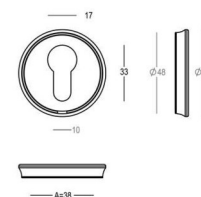

197 - R0

Piece - Pièce - Stuk

● Satin brass	● 22	197-R0-22-01	197-0E-22-01	197-0C-22-01
● Matt brushed bronze	● 41	197-R0-41-01	197-0E-41-01	197-0C-41-01
● Dark bronze	● 42	197-R0-42-01	197-0E-42-01	197-0C-42-01
● Black matt textured	● 60	197-R0-60-01	197-0E-60-01	197-0C-60-01
● Matt brushed nickel	● 99	197-R0-99-01	197-0E-99-01	197-0C-99-01