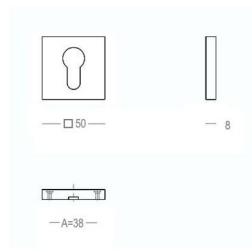

700 - R0

Piece - Pièce - Stuk

Piece - Pièce - Stuk

● Black matt textured	● 60	700-0E-60-01	700-0C-60-01
● White matt textured	● 65	700-0E-65-01	700-0C-65-01

These items are made out of aluminium, instead of the standard brass.
Ces articles sont fabriqués en aluminium, au lieu du laiton standard.
Deze items zijn gemaakt van aluminium, in plaats van het standaard messing.