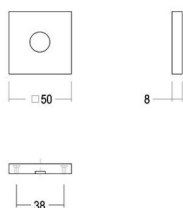

700 - R0

Piece - Pièce - Stuk

● Satin brass	● 22	700-R0-22-01	700-0E-22-01	700-0C-22-01
● Matt brushed bronze	● 41	700-R0-41-01	700-0E-41-01	700-0C-41-01
● Dark bronze	● 42	700-R0-42-01	700-0E-42-01	700-0C-42-01
● Black matt textured	● 60	700-R0-60-01	700-0E-60-01	700-0C-60-01
● White matt textured	● 65	700-R0-65-01	700-0E-65-01	700-0C-65-01
● Matt brushed nickel	● 99	700-R0-99-01	700-0E-99-01	700-0C-99-01