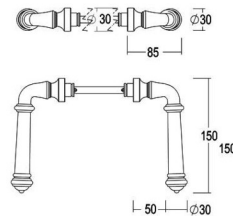

301-400

324 - R0

Pair - Paire - Paar

Pair - Paire - Paar

Set - Ensemble - Set

● Brass polished untreated	00	324-R0-00-22--324	324-00-00-20	324-RW-00-02-V6
● Brass polished	01	324-R0-01-22--324	324-00-01-20	324-RW-01-02-V6
● Brass bronzed	04	324-R0-04-22--324	324-00-04-20	324-RW-04-02-V6
● Matt brushed bronze	● 41	324-R0-41-22--324	324-00-41-20	324-RW-41-02-V6
● Antique brass	26	324-R0-26-22--324	324-00-26-20	324-RW-26-02-V6
● Black matt textured	● 60	324-R0-60-22--324	324-00-60-20	324-RW-60-02-V6
● Tin	● 96	324-R0-96-22--324	324-00-96-20	324-RW-96-02-V6