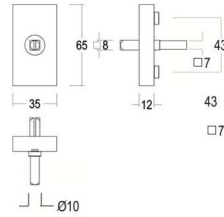

636 - R0

Piece - Pièce - Stuk

Piece - Pièce - Stuk

● Satin brass	● 22	636-R0-22-01	636-DK-22-01
● Matt brushed bronze	● 41	636-R0-41-01	636-DK-41-01
● Dark bronze	● 42	636-R0-42-01	636-DK-42-01
● Black matt textured	● 60	636-R0-60-01	636-DK-60-01
● White matt textured	● 65	636-R0-65-01	636-DK-65-01
● Matt brushed nickel	● 99	636-R0-99-01	636-DK-99-01