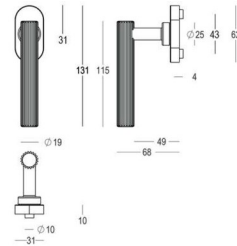

167 - DK

Pièce - Pièce - Stuk

Pièce - Pièce - Stuk

● Satin brass	● 22	167-DK-22-11L	● 22	167-DK-22-11T
● Matt brushed bronze	● 41	167-DK-41-11L	● 41	167-DK-41-11T
● Dark bronze	42	167-DK-42-11L	42	167-DK-42-11T
● Black matt textured	60	167-DK-60-11L	60	167-DK-60-11T
● White matt textured	65	167-DK-65-11L	65	167-DK-65-11T
● Matt brushed nickel	99	167-DK-99-11L	99	167-DK-99-11T