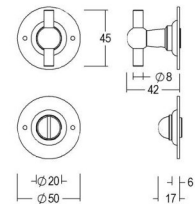

Pair - Paire - Paar	Pair - Paire - Paar	Set - Ensemble - Set
● Satin brass	22	124-R0-22-22L0-069	124-L0-22-20L	124-RW-04-02-V6
● Brass bronzed	04	124-R0-04-22L0-069	124-L0-04-20L	124-RW-22-02-V6
● Matt brushed bronze	● 41	124-R0-41-22L0-069	124-L0-41-20L	124-RW-26-02-V6
● Dark bronze	42	124-R0-42-22L0-069	124-L0-42-20L	124-RW-41-02-V6
● Antique brass	26	124-R0-26-22L0-069	124-L0-26-20L	124-RW-42-02-V6
● Black matt textured	● 60	124-R0-60-22L0-069	124-L0-60-20L	124-RW-60-02-V6
● Rust matt textured	63	124-R0-63-22L0-069	124-L0-63-20L	124-RW-63-02-V6
● White matt textured	65	124-R0-65-22L0-069	124-L0-65-20L	124-RW-65-02-V6
● Matt brushed nickel	● 99	124-R0-99-22L0-069	124-L0-99-20L	124-RW-96-02-V6
● Tin	96	124-R0-96-22L0-069	124-L0-96-20L	124-RW-99-02-V6