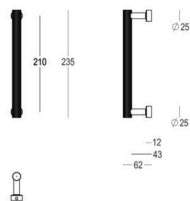

royal

167 - Pull handles - Tirants - Deurgrepen

Piece - Pièce - Stuk