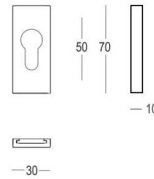

632 - Security hardware - Matériel de sécurité - Veiligheidsbeslag

Piece - Pièce - Stuk

Piece - Pièce - Stuk

	Brass polished untreated	00	632-AI-00-0106	632-AI-00-0110
	Brass bronzed	04	632-AI-04-0106	632-AI-04-0110
	Matt brushed bronze	41	632-AI-41-0106	632-AI-41-0110
	Dark bronze	42	632-AI-42-0106	632-AI-42-0110
	Antique brass	26	632-AI-26-0106	632-AI-26-0110
	Black matt textured	60	632-AI-60-0106	632-AI-60-0110
	White matt textured	65	632-AI-65-0106	632-AI-65-0110
	Matt brushed nickel	99	632-AI-99-0106	632-AI-99-0110