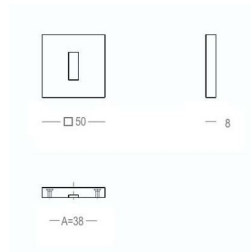

700 - R0

Piece - Pièce - Stuk

● Black matt textured	● 60	700-R0-60-01	700-0E-60-01	700-0C-60-01
● White matt textured	● 65	700-R0-65-01	700-0E-65-01	700-0C-65-01

These items are made out of aluminium, instead of the standard brass.
Ces articles sont fabriqués en aluminium, au lieu du laiton standard.
Deze items zijn gemaakt van aluminium, in plaats van het standaard messing.