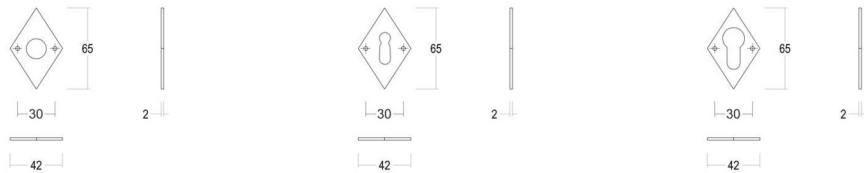

129 - R0

			Piece - Pièce - Stuk	Piece - Pièce - Stuk	Piece - Pièce - Stuk
● Matt brushed bronze	● 41	129-R0-41-01	129-0E-41-01	129-0C-41-01	
● Black matt textured	● 60	129-R0-60-01	129-0E-60-01	129-0C-60-01	
● Matt brushed nickel	● 99	129-R0-99-01	129-0E-99-01	129-0C-99-01	

154 - DK

		Piece - Pièce - Stuk
● Satin brass	22	154-DK-22-11
● Matt brushed bronze	41	154-DK-41-11
● Black matt textured	60	154-DK-60-11