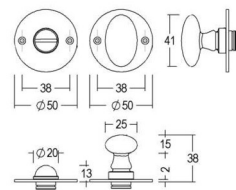

082 - R0

Set - Ensemble - Set

● Brass polished	01	082-R0-01-22-069	082-00-01-20	069-RW-01-02-V6
● Brass bronzed	04	082-R0-04-22-069	082-00-04-20	069-RW-04-02-V6
● Antique brass	26	082-R0-26-22-069	082-00-26-20	069-RW-26-02-V6
● Black matt textured	60	082-R0-60-22-069	082-00-60-20	069-RW-60-02-V6
● Tin	96	082-R0-96-22-069	082-00-96-20	069-RW-96-02-V6