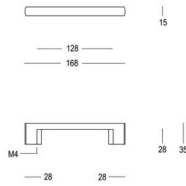

199 - Furniture handles - Poignées de meubles - Meubelgrepen

Piece - Pièce - Stuk