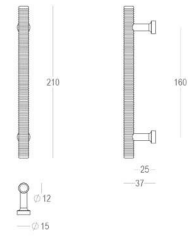

Piece - Pièce - Stuk

● Satin brass	● 22	401-16-22-01/160
● Matt brushed bronze	● 41	401-16-41-01/160
● Dark bronze	● 42	401-16-42-01/160
● Black matt textured	● 60	401-16-60-01/160
● Matt brushed nickel	● 99	401-16-99-01/160