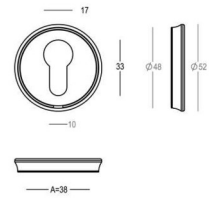

197 - R0

Piece - Pièce - Stuk

Piece - Pièce - Stuk

Piece - Pièce - Stuk

● Satin brass	● 22	197-R0-22-01	197-0E-22-01	197-0C-22-01
● Matt brushed bronze	● 41	197-R0-41-01	197-0E-41-01	197-0C-41-01
● Dark bronze	● 42	197-R0-42-01	197-0E-42-01	197-0C-42-01
● Black matt textured	● 60	197-R0-60-01	197-0E-60-01	197-0C-60-01
● White matt textured	● 65	197-R0-65-01	197-0E-65-01	197-0C-65-01
● Matt brushed nickel	● 99	197-R0-99-01	197-0E-99-01	197-0C-99-01

The door handle rose is equipped with a spring system.

La rosace de la poignée de porte est équipée d'un système à ressort.

Krukrozet is voorzien van een veersysteem.