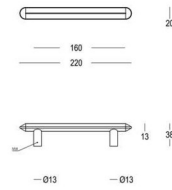

Gebruik ref. 818-HA-00-02 voor paarsgewijze bevestigingen in hout en ref. 818-SA-00-02 voor bevestigingen in glas.

palma

193 - Furniture handles - Poignées de meubles - Meubelgrepen

Piece - Pièce - Stuk

● Satin brass	22	193-28-22-01/128
● Matt brushed bronze	41	193-28-41-01/128
● Dark bronze	42	193-28-42-01/128
● Black matt textured	60	193-28-60-01/128
● White matt textured	65	193-28-65-01/128
● Matt brushed nickel	99	193-28-99-01/128