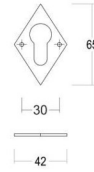

129 - R0

		Piece - Pièce - Stuk	Piece - Pièce - Stuk	Piece - Pièce - Stuk
●	Brass polished untreated ● 00	129-R0-00-01	129-0E-00-01	129-0C-00-01
●	Brass polished ● 01	129-R0-01-01	129-0E-01-01	129-0C-01-01
●	Matt brushed bronze ● 41	129-R0-41-01	129-0E-41-01	129-0C-41-01
●	Antique brass ● 26	129-R0-26-01	129-0E-26-01	129-0C-26-01
●	Black matt textured ● 60	129-R0-60-01	129-0E-60-01	129-0C-60-01
●	Matt brushed nickel ● 99	129-R0-99-01	129-0E-99-01	129-0C-99-01
●	Tin ● 96	129-R0-96-01	129-0E-96-01	129-0C-96-01

The door handle rose is not equipped with a spring system.
La rosace de la poignée de porte n'est pas équipée d'un système à ressort.
Krukrozet is niet voorzien van een veersysteem.