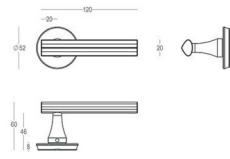

Voor op maat gemaakte artikelen vragen we een minimumbestelling van 12 stuks om de hoogste kwaliteit en precisie te garanderen.

tokyo

404 - R0

Pair - Paire - Paar

Pair - Paire - Paar

Set - Ensemble - Set

● Satin brass	● 22	404-R0-22-22L-197	404-00-22-20L	404-RW-22-02-V6
● Matt brushed bronze	● 41	404-R0-41-22L-197	404-00-41-20L	404-RW-41-02-V6
● Dark bronze	42	404-R0-42-22L-197	404-00-42-20L	404-RW-41-02-V6
● Black matt textured	60	404-R0-60-22L-197	404-00-60-20L	404-RW-41-02-V6
● Matt brushed nickel	● 99	404-R0-99-22L-197	404-00-99-20L	404-RW-41-02-V6