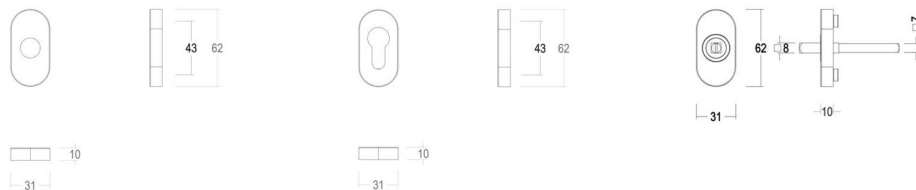

The door handle rose is equipped with a spring system.

La rosace de la poignée de porte est équipée d'un système à ressort.

Krukrozet is voorzien van een veersysteem.

rosaces

605 - R0

		Piece - Pièce - Stuk		Piece - Pièce - Stuk		Piece - Pièce - Stuk	
●	Brass polished untreated	● 00	605-R0-00-01	605-0C-00-01	605-00-00-01		
●	Brass polished	● 01	605-R0-01-01	605-0C-01-01	605-00-01-01		
●	Satin brass	● 22	605-R0-22-01	605-0C-22-01	605-00-22-01		
●	Brass bronzed	● 04	605-R0-04-01	605-0C-04-01	605-00-04-01		
●	Matt brushed bronze	● 41	605-R0-41-01	605-0C-41-01	605-00-41-01		
●	Dark bronze	● 42	605-R0-42-01	605-0C-42-01	605-00-42-01		
●	Antique brass	● 26	605-R0-26-01	605-0C-26-01	605-00-26-01		
●	Black matt textured	● 60	605-R0-60-01	605-0C-60-01	605-00-60-01		
●	White matt textured	● 65	605-R0-65-01	605-0C-65-01	605-00-65-01		
●	Matt brushed nickel	● 99	605-R0-99-01	605-0C-99-01	605-00-99-01		
●	Tin	● 96	605-R0-96-01	605-0C-96-01	605-00-96-01		