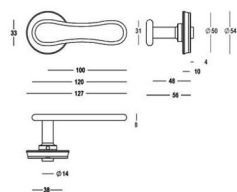

cannes

403 - R0

Pair - Paire - Paar