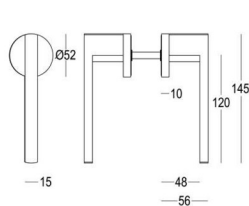

helsinki

199 - R0