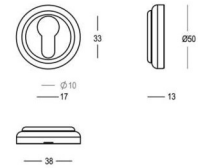

324 - R0

Piece - Pièce - Stuk

● Brass polished untreated	● 00	324-R0-00-01	324-0E-00-01	324-0C-00-01
● Brass polished	● 01	324-R0-01-01	324-0E-01-01	324-0C-01-01
● Brass bronzed	● 04	324-R0-04-01	324-0E-04-01	324-0C-04-01
● Matt brushed bronze	● 41	324-R0-41-01	324-0E-41-01	324-0C-41-01
● Antique brass	● 26	324-R0-26-01	324-0E-26-01	324-0C-26-01
● Black matt textured	● 60	324-R0-60-01	324-0E-60-01	324-0C-60-01
● Tin	● 96	324-R0-96-01	324-0E-96-01	324-0C-96-01