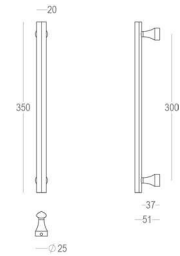

Piece - Pièce - Stuk

● Satin brass	● 22	404-30-22-01/300
● Matt brushed bronze	● 41	404-30-41-01/300
● Dark bronze	42	404-30-42-01/300
● Black matt textured	60	404-30-60-01/300
● Matt brushed nickel	● 99	404-30-99-01/300