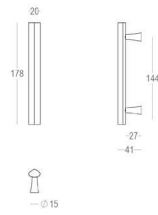

404 - Furniture handles - Poignées de meubles - Meubelgrepen

Piece - Pièce - Stuk