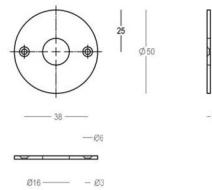

● Matt brushed bronze	41	069-R0-41-22-069	069-00-41-20	069-RW-41-02-V6
● Black matt textured	60	069-R0-60-22-069	069-00-60-20	069-RW-60-02-V6

Pièce - Pièce - Stuk

● Matt brushed bronze	● 41	069-R0-41-01	069-0E-41-01	069-0C-41-01
● Black matt textured	● 60	069-R0-60-01	069-0E-60-01	069-0C-60-01