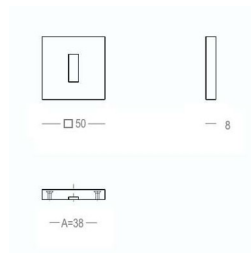

700 - R0

Piece - Pièce - Stuk

Piece - Pièce - Stuk

Piece - Pièce - Stuk

● Satin brass	● 22	700-R0-22-01	700-0E-22-01	700-0C-22-01
● Matt brushed bronze	● 41	700-R0-41-01	700-0E-41-01	700-0C-41-01
● Dark bronze	● 42	700-R0-42-01	700-0E-42-01	700-0C-42-01
● Black matt textured	● 60	700-R0-60-01	700-0E-60-01	700-0C-60-01
● White matt textured	● 65	700-R0-65-01	700-0E-65-01	700-0C-65-01
● Matt brushed nickel	● 99	700-R0-99-01	700-0E-99-01	700-0C-99-01