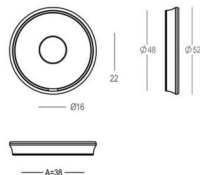

197 - R0

Piece - Pièce - Stuk

Piece - Pièce - Stuk

Piece - Pièce - Stuk

● Satin brass	● 22	197-R0-22-01	197-0E-22-01	197-0C-22-01
● Matt brushed bronze	● 41	197-R0-41-01	197-0E-41-01	197-0C-41-01
● Dark bronze	● 42	197-R0-42-01	197-0E-42-01	197-0C-42-01
● Matt brushed nickel	● 99	197-R0-99-01	197-0E-99-01	197-0C-99-01