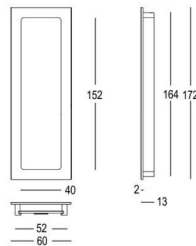

850 - 03

Piece - Pièce - Stuk