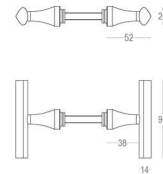

Voor op maat gemaakte artikelen vragen we een minimumbestelling van 12 stuks om de hoogste kwaliteit en precisie te garanderen.

tokyo

404 - R0

Pair - Paire - Paar

Pair - Paire - Paar

Set - Ensemble - Set

● Satin brass	● 22	404-R0-22-22L-197	404-00-22-20L	404-RW-22-02-V6
● Matt brushed bronze	● 41	404-R0-41-22L-197	404-00-41-20L	404-RW-41-02-V6
● Dark bronze	42	404-R0-42-22L-197	404-00-42-20L	404-RW-41-02-V6
● Black matt textured	60	404-R0-60-22L-197	404-00-60-20L	404-RW-41-02-V6
● Matt brushed nickel	● 99	404-R0-99-22L-197	404-00-99-20L	404-RW-41-02-V6