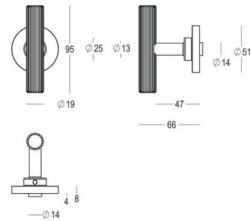

royal

167 - R0

Pair - Paire - Paar

Pair - Paire - Paar

Set - Ensemble - Set

● Satin brass	● 22	167-R0-22-22--167	167-00-22-20L	167-RW-22-02-V6
● Matt brushed bronze	● 41	167-R0-41-22--167	167-00-41-20L	167-RW-41-02-V6
● Dark bronze	42	167-R0-42-22--167	167-00-42-20L	167-RW-42-02-V6
● Black matt textured	60	167-R0-60-22--167	167-00-60-20L	167-RW-60-02-V6
● White matt textured	65	167-R0-65-22--167	167-00-65-20L	167-RW-65-02-V6
● Matt brushed nickel	99	167-R0-99-22--167	167-00-99-20L	167-RW-99-02-V6