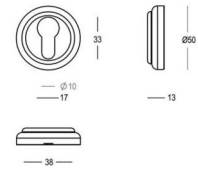

324 - R0

Piece - Pièce - Stuk

Piece - Pièce - Stuk

Piece - Pièce - Stuk

● Brass polished untreated	● 00	324-R0-00-01	324-0E-00-01	324-0C-00-01
● Brass polished	● 01	324-R0-01-01	324-0E-01-01	324-0C-01-01
● Brass bronzed	● 04	324-R0-04-01-WX	324-0E-04-01-WX	324-0C-04-01-WX
● Brass bronzed	● 04	324-R0-04-01	324-0E-04-01	324-0C-04-01
● Matt brushed bronze	● 41	324-R0-41-01	324-0E-41-01	324-0C-41-01
● Antique brass	● 26	324-R0-26-01-WX	324-0E-26-01-WX	324-0C-26-01-WX
● Antique brass	● 26	324-R0-26-01	324-0E-26-01	324-0C-26-01
● Black matt textured	● 60	324-R0-60-01	324-0E-60-01	324-0C-60-01
● Tin	● 96	324-R0-96-01-WX	324-0E-96-01-WX	324-0C-96-01-WX
● Tin	● 96	324-R0-96-01	324-0E-96-01	324-0C-96-01

The door handle rose is equipped with a spring system.

La rosace de la poignée de porte est équipée d'un système à ressort.

Krukrozet is voorzien van een veersysteem.