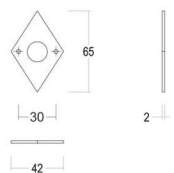

Pair - Paire - Paar

Pair - Paire - Paar

Set - Ensemble - Set

● Matt brushed bronze	41	129-R0-41-22--129	129-00-41-20	129-RW-41-02-V6
● Antique brass	26	129-R0-26-22--129	129-00-26-20	129-RW-26-02-V6
● Black matt textured	● 60	129-R0-60-22--129	129-00-60-20	129-RW-60-02-V6