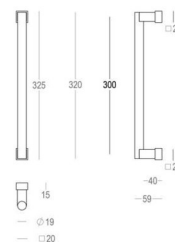

Piece - Pièce - Stuk

berlin

157 - Pull handles - Tirants - Deurgrepen