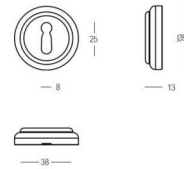

324 - R0

		Piece - Pièce - Stuk	Piece - Pièce - Stuk	Piece - Pièce - Stuk
● Brass polished non lackered	00	324-R0-00-01	324-0E-00-01	324-0C-00-01
● Brass polished	01	324-R0-01-01	324-0E-00-01	324-0C-01-01
● Matt brushed nickel	99	324-R0-99-01	324-0E-99-01	324-0C-99-01