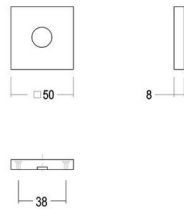

700 - R0

Piece - Pièce - Stuk

● Satin brass	22	700-R0-22-01	700-0E-22-01	700-0C-22-01
● Matt brushed bronze	41	700-R0-41-01	700-0E-41-01	700-0C-41-01
● Dark bronze	42	700-R0-42-01	700-0E-42-01	700-0C-42-01
● Black matt textured	60	700-R0-60-01	700-0E-60-01	700-0C-60-01
● White matt textured	65	700-R0-65-01	700-0E-65-01	700-0C-65-01
● Matt brushed nickel	99	700-R0-99-01	700-0E-99-01	700-0C-99-01