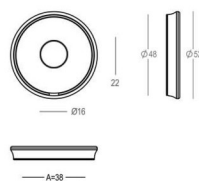

197 - R0

		Piece - Pièce - Stuk		Piece - Pièce - Stuk		Piece - Pièce - Stuk	
●	Satin brass	● 22	197-R0-22-01	197-0E-22-01	197-0C-22-01		
●	Matt brushed bronze	● 41	197-R0-41-01	197-0E-41-01	197-0C-41-01		
●	Dark bronze	● 42	197-R0-42-01	197-0E-42-01	197-0C-42-01		
●	Black matt textured	● 60	197-R0-60-01	197-0E-60-01	197-0C-60-01		
●	Matt brushed nickel	● 99	197-R0-99-01	197-0E-99-01	197-0C-99-01