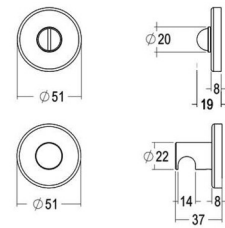

madrid

152 - R0

		Pair - Paire - Paar	Pair - Paire - Paar	Set - Ensemble - Set	
●	Satin brass	22	152-R0-22-22--167	152-00-22-20	152-RW-22-02-V6
●	Matt brushed bronze	41	152-R0-41-22--167	152-00-41-20	152-RW-41-02-V6
●	Dark bronze	42	152-R0-42-22--167	152-00-42-20	152-RW-42-02-V6
●	Black matt textured	60	152-R0-60-22--167	152-00-60-20	152-RW-60-02-V6
●	White matt textured	65	152-R0-65-22--167	152-00-65-20	152-RW-65-02-V6
●	Matt brushed nickel	99	152-R0-99-22--167	152-00-99-20	152-RW-99-02-V6