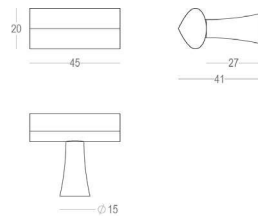

Piece - Pièce - Stuk

● Satin brass	● 22	404-28-22-01/128	● Satin brass	● 22	404-16-22-01/160
● Matt brushed bronze	● 41	404-28-41-01/128	● Matt brushed bronze	● 41	404-16-41-01/160
● Dark bronze	42	404-28-42-01/128	● Dark bronze	42	404-16-42-01/160
● Black matt textured	60	404-28-60-01/128	● Black matt textured	60	404-16-60-01/160
● Matt brushed nickel	● 99	404-28-99-01/128	● Matt brushed nickel	● 99	404-16-99-01/160