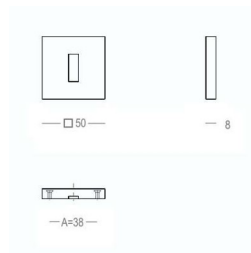

Gebruik ref. 818-HA-00-02 voor paarsgewijze bevestigingen in hout en ref. 818-SA-00-02 voor bevestigingen in glas.

700

700 - R0

Pair - Paire - Paar

Pair - Paire - Paar

Set - Ensemble - Set

● Black matt textured	● 60	700-R0-60-22--700	700-00-60-20	700-RW-60-02-V6
● White matt textured	● 65	700-R0-65-22--700	700-00-65-20	700-RW-65-02-V6