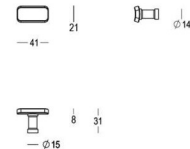

● Satin brass	● 22	400-28-22-01/128
● Matt brushed bronze	● 41	400-28-41-01/128
● Dark bronze	● 42	400-28-42-01/128
● Black matt textured	● 60	400-28-60-01/128
● Matt brushed nickel	● 99	400-28-99-01/128

Piece - Pièce - Stuk

● Satin brass	● 22	400-16-22-01/160
● Matt brushed bronze	● 41	400-16-41-01/160
● Dark bronze	● 42	400-16-42-01/160
● Black matt textured	● 60	400-16-60-01/160
● Matt brushed nickel	● 99	400-16-99-01/160

Piece - Pièce - Stuk