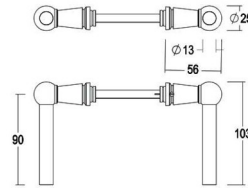

127 - R0

Pair - Paire - Paar

Pair - Paire - Paar

●	Black matt textured	60	127-R0-60-22L-605	127-00-60-20L