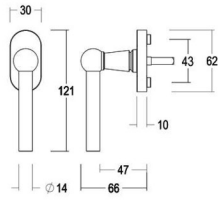

127 - DK

Piece - Pièce - Stuk

● Black matt textured	60	127-DK-60-11L