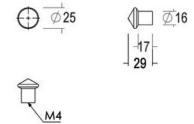

Piece - Pièce - Stuk

● Satin brass	22	193-25-22-01
● Matt brushed bronze	41	193-25-41-01
● Dark bronze	42	193-25-42-01
● Black matt textured	60	193-25-60-01
● White matt textured	65	193-25-65-01
● Matt brushed nickel	99	193-25-99-01

Set - Ensemble - Set

● Satin brass	22	614-27-VZ-50-MB
● Matt brushed bronze	41	614-27-VZ-50-MB
● Dark bronze	42	614-27-VZ-50-MB
● Black matt textured	60	614-27-VZ-50-MB
● White matt textured	65	614-27-VZ-50-MB
● Matt brushed nickel	99	614-27-VZ-50-MB