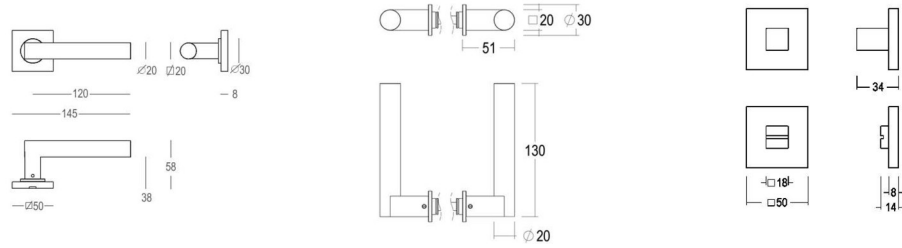

berlin

157 - R0

Pair - Paire - Paar

Pair - Paire - Paar

Set - Ensemble - Set

Color	Code	Pair - Paire - Paar	Pair - Paire - Paar	Set - Ensemble - Set
● Satin brass	22	157-R0-22-22--700	157-00-22-20	700-RW-22-02-V6
● Matt brushed bronze	41	157-R0-41-22--700	157-00-41-20	700-RW-41-02-V6
● Dark bronze	42	157-R0-42-22--700	157-00-42-20	700-RW-42-02-V6
● Black matt textured	60	157-R0-60-22--700	157-00-60-20	700-RW-60-02-V6
● White matt textured	65	157-R0-65-22--700	157-00-65-20	700-RW-65-02-V6
● Matt brushed nickel	99	157-R0-99-22--700	157-00-99-20	700-RW-99-02-V6

Items with a powdercoated finish (60, 63 and 65) are made out of aluminium, instead of the standard brass.

Les articles avec une finition en poudre (60, 63 et 65) sont fabriqués en aluminium, au lieu du laiton standard.

Items met een poedercoating (60, 63 en 65) zijn gemaakt van aluminium, in plaats van het gebruikelijke messing.