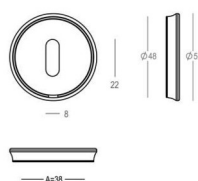

197 - R0

Piece - Pièce - Stuk

● Satin brass	● 22	197-R0-22-01	197-0E-22-01	197-0C-22-01
● Matt brushed bronze	● 41	197-R0-41-01	197-0E-41-01	197-0C-41-01
● Dark bronze	● 42	197-R0-42-01	197-0E-42-01	197-0C-42-01
● Black matt textured	● 60	197-R0-60-01	197-0E-60-01	197-0C-60-01
● Matt brushed nickel	● 99	197-R0-99-01	197-0E-99-01	197-0C-99-01