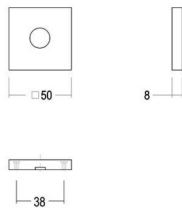

Gebruik ref. 818-HA-00-02 voor paarsgewijze bevestigingen in hout en ref. 818-SA-00-02 voor bevestigingen in glas.

700

700 - R0

Pair - Paire - Paar

Pair - Paire - Paar

Set - Ensemble - Set

● Black matt textured	● 60	700-R0-60-22--700	700-00-60-20	700-RW-60-02-V6
● White matt textured	● 65	700-R0-65-22--700	700-00-65-20	700-RW-65-02-V6