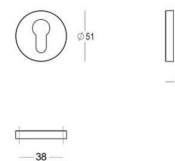

rosaces

167 - R0

		Piece - Pièce - Stuk		Piece - Pièce - Stuk		Piece - Pièce - Stuk	
●	Brass polished untreated	● 00	167-R0-00-01	167-0E-00-01	167-0C-00-01		
●	Satin brass	● 22	167-R0-22-01	167-0E-22-01	167-0C-22-01		
●	Matt brushed bronze	● 41	167-R0-41-01	167-0E-41-01	167-0C-41-01		
●	Dark bronze	● 42	167-R0-42-01	167-0E-42-01	167-0C-42-01		
●	Black matt textured	● 60	167-R0-60-01	167-0E-60-01	167-0C-60-01		
●	White matt textured	● 65	167-R0-65-01	167-0E-65-01	167-0C-65-01		
●	Matt brushed nickel	● 99	167-R0-99-01	167-0E-99-01	167-0C-99-01		

The door handle rose is equipped with a spring system.
La rosace de la poignée de porte est équipée d'un système à ressort.
Krukrozet is voorzien van een veersysteem.