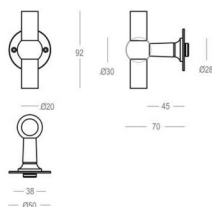

brussels

124-X0-xx-20L

Pair - Paire - Paar

Pair - Paire - Paar

Set - Ensemble - Set

● Satin brass	22	124-R0-22-22XL-069	124-X0-22-20L	124-RW-04-02-V6
● Brass bronzed	04	124-R0-04-22XL-069	124-X0-04-20L	124-RW-22-02-V6
● Matt brushed bronze	● 41	124-R0-41-22XL-069	124-X0-41-20L	124-RW-26-02-V6
● Dark bronze	42	124-R0-42-22XL-069	124-X0-42-20L	124-RW-41-02-V6
● Antique brass	26	124-R0-26-22XL-069	124-X0-26-20L	124-RW-42-02-V6
● Black matt textured	● 60	124-R0-60-22XL-069	124-X0-60-20L	124-RW-60-02-V6
● Rust matt textured	63	124-R0-63-22XL-069	124-X0-63-20L	124-RW-63-02-V6
● White matt textured	65	124-R0-65-22XL-069	124-X0-65-20L	124-RW-65-02-V6
● Matt brushed nickel	● 99	124-R0-99-22XL-069	124-X0-99-20L	124-RW-96-02-V6
● Tin	96	124-R0-96-22XL-069	124-X0-96-20L	124-RW-99-02-V6