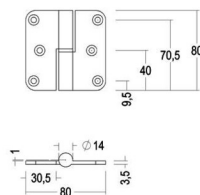

Piece - Pièce - Stuk

hingés - paumelles - paumellen

080 - 80