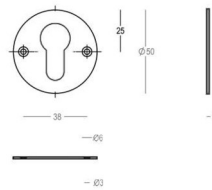

● Matt brushed bronze	41	069-R0-41-22-069	069-00-41-20	069-RW-41-02-V6
● Black matt textured	60	069-R0-60-22-069	069-00-60-20	069-RW-60-02-V6

Pièce - Pièce - Stuk

● Matt brushed bronze	● 41	069-R0-41-01	069-0E-41-01	069-0C-41-01
● Black matt textured	● 60	069-R0-60-01	069-0E-60-01	069-0C-60-01