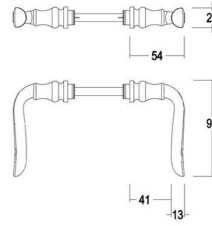

094 - R0

		Pair - Paire - Paar	Pair - Paire - Paar	Set - Ensemble - Set
● Brass polished non lackered	00	094-R0-00-22--324	094-00-00-20	324-RW-00-02-V6
● Brass polished	01	094-R0-01-22--324	094-00-01-20	324-RW-01-02-V6
● Matt brushed nickel	99	094-R0-99-22--324	094-00-99-20	324-RW-99-02-V6