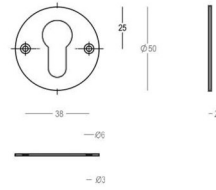

069 - R0

Piece - Pièce - Stuk

● Satin brass	● 22	069-R0-22-01	069-0E-22-01	069-0C-22-01
● Brass bronzed	● 04	069-R0-04-01	069-0E-04-01	069-0C-04-01
● Matt brushed bronze	● 41	069-R0-41-01	069-0E-41-01	069-0C-41-01
● Dark bronze	● 42	069-R0-42-01	069-0E-42-01	069-0C-42-01
● Antique brass	● 26	069-R0-26-01	069-0E-26-01	069-0C-26-01
● Black matt textured	● 60	069-RS-60-01	069-0E-60-01	069-0C-60-01
● Rust matt textured	● 63	069-RS-63-01	069-0E-63-01	069-0C-63-01
● Matt brushed nickel	● 99	069-R0-99-01	069-0E-99-01	069-0C-99-01
● Tin	● 96	069-R0-96-01	069-0E-96-01	069-0C-96-01