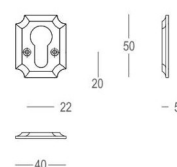

086 - R0

Pièce - Pièce - Stuk

Pièce - Pièce - Stuk

Pièce - Pièce - Stuk

● Antique brass	● 26	086-R0-26-01	086-0E-26-01	086-0C-26-01