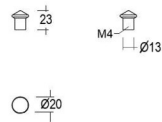

Piece - Pièce - Stuk

● Satin brass	22	193-20-22-01
● Matt brushed bronze	41	193-20-41-01
● Dark bronze	42	193-20-42-01
● Black matt textured	60	193-20-60-01
● White matt textured	65	193-20-65-01
● Matt brushed nickel	99	193-20-99-01