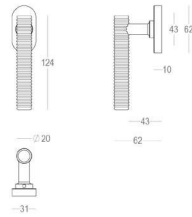

401 - DK

Piece - Pièce - Stuk

● Satin brass	● 22	401-DK-22-11L	● Satin brass	● 22	401-DK-22-11T
● Matt brushed bronze	● 41	401-DK-41-11L	● Matt brushed bronze	● 41	401-DK-41-11T
● Dark bronze	● 42	401-DK-42-11L	● Dark bronze	● 42	401-DK-42-11T
● Black matt textured	● 60	401-DK-60-11L	● Black matt textured	● 60	401-DK-60-11T
● Matt brushed nickel	● 99	401-DK-99-11L	● Matt brushed nickel	● 99	401-DK-99-11T