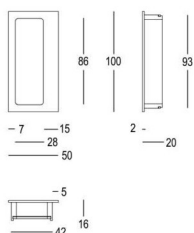

flush pulls - cuvettes encastrées - inbouwgrepen

850 - 06

Piece - Pièce - Stuk