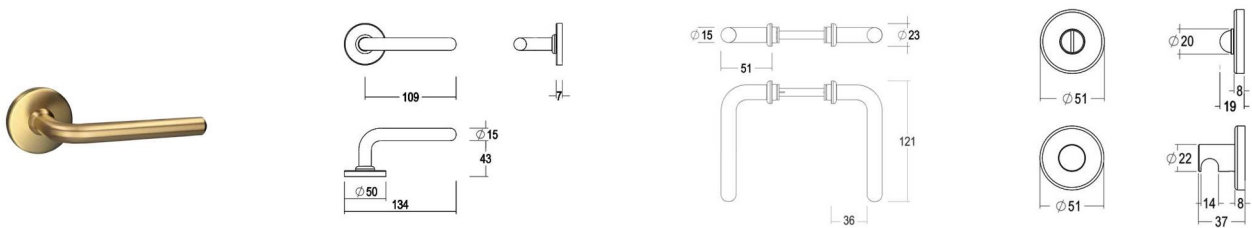

lisbon

153 - R0

		Pair - Paire - Paar	Pair - Paire - Paar	Set - Ensemble - Set
● Satin brass	22	153-R0-22-22--167	153-00-22-20	152-RW-22-02-V6
● Matt brushed bronze	41	153-R0-41-22--167	153-00-41-20	152-RW-41-02-V6
● Black matt textured	60	153-R0-60-22--167	153-00-60-20	152-RW-60-02-V6
● White matt textured	65	153-R0-65-22--167	153-00-65-20	152-RW-65-02-V6
● Matt brushed nickel	99	153-R0-99-22--167	153-00-99-20	152-RW-99-02-V6