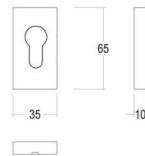

637 - R0

Piece - Pièce - Stuk

Piece - Pièce - Stuk

● Satin brass	● 22	637-R0-22-01	637-0C-22-01	637-DK-22-01
● Matt brushed bronze	● 41	637-R0-41-01	637-0C-41-01	637-DK-41-01
● Dark bronze	● 42	637-R0-42-01	637-0C-42-01	637-DK-42-01
● Black matt textured	● 60	637-R0-60-01	637-0C-60-01	637-DK-60-01
● Matt brushed nickel	● 99	637-R0-99-01	637-0C-99-01	637-DK-99-01