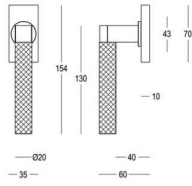

190 - DK

Piece - Pièce - Stuk

● Satin brass	● 22	190-DK-22-11
● Matt brushed bronze	● 41	190-DK-41-11
● Dark bronze	● 42	190-DK-42-11
● Matt brushed nickel	99	190-DK-99-11