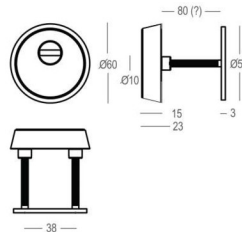

078 - Security hardware - Matériel de sécurité - Veiligheidsbeslag

Pair - Paire - Paar

● Brass polished untreated	00	078-AI-00-02
● Brass bronzed	04	078-AI-04-02
● Matt brushed bronze	41	078-AI-41-02
● Antique brass	26	078-AI-26-02
● Black matt textured	60	078-AI-60-02
● Matt brushed nickel	99	078-AI-99-02
● Tin	96	078-AI-96-02