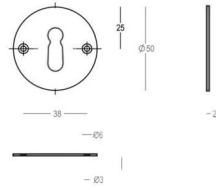

069 - R0

Piece - Pièce - Stuk

● Satin brass	● 22	069-R0-22-01	069-0E-22-01	069-0C-22-01
● Brass bronzed	● 04	069-R0-04-01	069-0E-04-01	069-0C-04-01
● Matt brushed bronze	● 41	069-R0-41-01	069-0E-41-01	069-0C-41-01
● Dark bronze	● 42	069-R0-42-01	069-0E-42-01	069-0C-42-01
● Antique brass	● 26	069-R0-26-01	069-0E-26-01	069-0C-26-01
● Black matt textured	● 60	069-RS-60-01	069-0E-60-01	069-0C-60-01
● Rust matt textured	● 63	069-RS-63-01	069-0E-63-01	069-0C-63-01
● Matt brushed nickel	● 99	069-R0-99-01	069-0E-99-01	069-0C-99-01
● Tin	● 96	069-R0-96-01	069-0E-96-01	069-0C-96-01