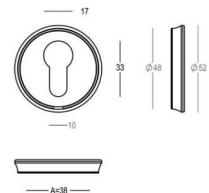

197 - R0

Piece - Pièce - Stuk

Piece - Pièce - Stuk

Piece - Pièce - Stuk

● Satin brass	● 22	197-R0-22-01	197-0E-22-01	197-0C-22-01
● Matt brushed bronze	● 41	197-R0-41-01	197-0E-41-01	197-0C-41-01
● Dark bronze	● 42	197-R0-42-01	197-0E-42-01	197-0C-42-01
● Matt brushed nickel	● 99	197-R0-99-01	197-0E-99-01	197-0C-99-01