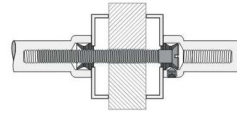

Set - Ensemble - Set

Set - Ensemble - Set

Set - Ensemble - Set

● Brass bronzed	● 04	818-DB-04-0212	818-HB-00-02	818-VB-00-02
● Antique brass	● 26	818-DB-26-0212	818-HB-00-02	818-VB-00-02
● Black matt textured	● 60	818-DB-60-0212	818-HB-00-02	818-VB-00-02
● Tin	● 96	818-DB-96-0212	818-HB-00-02	818-VB-00-02