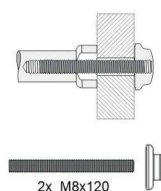

● Brass bronzed	04	322-82-04-01/182
● Antique brass	26	322-82-26-01/182
● Black matt textured	60	322-82-60-01/182
● Tin	96	322-82-96-01/182

● Brass bronzed	● 04	322-21-04-01/210
● Antique brass	● 26	322-21-26-01/210
● Black matt textured	● 60	322-21-60-01/210
● Tin	● 96	322-21-96-01/210

Set - Ensemble - Set