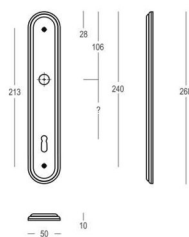

301-400

324 - 00

Pair - Paire - Paar