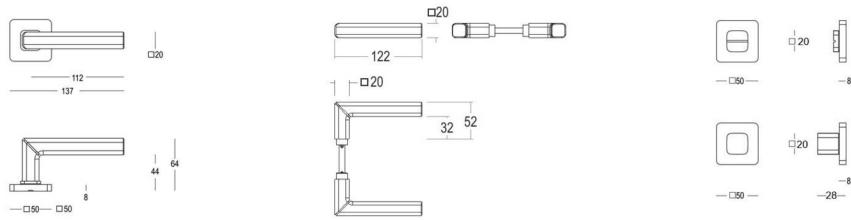

oslo

192 - R0

Pair - Paire - Paar

Pair - Paire - Paar

Set - Ensemble - Set

● Satin brass	22	192-R0-22-22--192	192-00-22-20	192-RW-22-02-V6
● Matt brushed bronze	41	192-R0-41-22--192	192-00-41-20	192-RW-41-02-V6
● Black matt textured	60	192-R0-60-22--192	192-00-60-20	192-RW-60-02-V6
● White matt textured	65	192-R0-65-22--192	192-00-65-20	192-RW-65-02-V6
● Matt brushed nickel	99	192-R0-99-22--192	192-00-99-20	192-RW-99-02-V6