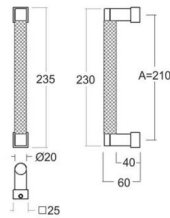

190 - Pull handles - Tirants - Deurgrepen

Piece - Pièce - Stuk

● Satin brass	● 22	190-21-22-01/210
● Matt brushed bronze	● 41	190-21-41-01/210
● Dark bronze	● 42	190-21-42-01/210
● Matt brushed nickel	99	190-21-99-01/210