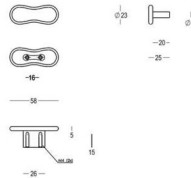

M4 x 27 (50x)

Piece - Pièce - Stuk

● Satin brass	● 22	403-KT-22-01
● Matt brushed bronze	● 41	403-KT-41-01
● Dark bronze	● 42	403-KT-42-01
● Black matt textured	60	403-KT-60-01
● Matt brushed nickel	99	403-KT-99-01

Set - Ensemble - Set

614-27-VZ-50-MB
614-27-VZ-50-MB
614-27-VZ-50-MB
614-27-VZ-50-MB
614-27-VZ-50-MB