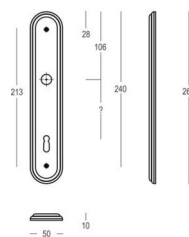

Pair - Paire - Paar

301-400

324 - 00