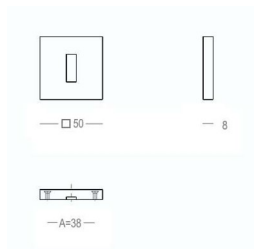

700 - R0

Piece - Pièce - Stuk

Piece - Pièce - Stuk

● Black matt textured	● 60	700-0E-60-01	700-0C-60-01
● White matt textured	● 65	700-0E-65-01	700-0C-65-01

These items are made out of aluminium, instead of the standard brass.
Ces articles sont fabriqués en aluminium, au lieu du laiton standard.
Deze items zijn gemaakt van aluminium, in plaats van het standaard messing.