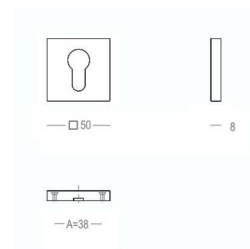

700 - R0

Piece - Pièce - Stuk

● Satin brass	● 22	700-R0-22-01	700-0E-22-01	700-0C-22-01
● Matt brushed bronze	● 41	700-R0-41-01	700-0E-41-01	700-0C-41-01
● Dark bronze	● 42	700-R0-42-01	700-0E-42-01	700-0C-42-01
● Matt brushed nickel	● 99	700-R0-99-01	700-0E-99-01	700-0C-99-01