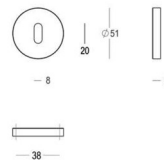

167 - R0

Piece - Pièce - Stuk

Piece - Pièce - Stuk

Piece - Pièce - Stuk

● Satin brass	● 22	167-R0-22-01	167-0E-22-01	167-0C-22-01
● Matt brushed bronze	● 41	167-R0-41-01	167-0E-41-01	167-0C-41-01
● Dark bronze	● 42	167-R0-42-01	167-0E-42-01	167-0C-42-01
● Black matt textured	● 60	167-R0-60-01	167-0E-60-01	167-0C-60-01
● White matt textured	● 65	167-R0-65-01	167-0E-65-01	167-0C-65-01
● Matt brushed nickel	● 99	167-R0-99-01	167-0E-99-01	167-0C-99-01