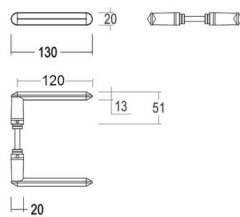

palma

193 - R0