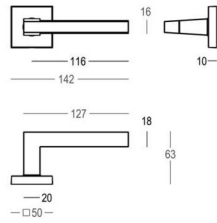

704 - R0

Pair - Paire - Paar

Pair - Paire - Paar

Set - Ensemble - Set

● Black matt textured	● 60	704-R0-60-22--700	704-00-60-20	700-RW-60-02-V6
● White matt textured	● 65	704-R0-65-22--700	704-00-65-20	700-RW-65-02-V6