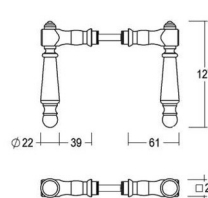

074 - R0

Pair - Paire - Paar

● Antique brass	26	074-R0-26-22-086	074-00-26-20	086-RW-26-02-V6