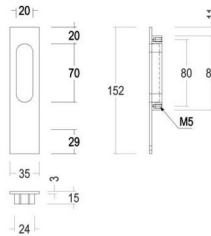

● Satin brass	22	159-SR-22-02	159-SR-22-02PZ	159-SR-22-01IN
● Matt brushed bronze	41	159-SR-41-02	159-SR-41-02PZ	159-SR-41-01IN
● Dark bronze	42	159-SR-42-02	159-SR-42-02PZ	159-SR-42-01IN
● Black matt textured	60	159-SR-60-02	159-SR-60-02PZ	159-SR-60-01IN
● White matt textured	65	159-SR-65-02	159-SR-65-02PZ	159-SR-65-01IN
● Matt brushed nickel	99	159-SR-99-02	159-SR-99-02PZ	159-SR-99-01IN

Piece - Pièce - Stuk

● Satin brass	22	159-SR-22-01INPZ	159-SR-22-01EX	159-SR-22-01EXPZ
● Matt brushed bronze	41	159-SR-41-01INPZ	159-SR-41-01EX	159-SR-41-01EXPZ
● Dark bronze	42	159-SR-42-01INPZ	159-SR-42-01EX	159-SR-42-01EXPZ
● Black matt textured	60	159-SR-60-01INPZ	159-SR-60-01EX	159-SR-60-01EXPZ
● White matt textured	65	159-SR-65-01INPZ	159-SR-65-01EX	159-SR-65-01EXPZ
● Matt brushed nickel	99	159-SR-99-01INPZ	159-SR-99-01EX	159-SR-99-01EXPZ