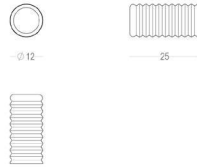

Piece - Pièce - Stuk

● Satin brass	● 22	401-12-22-01
● Matt brushed bronze	● 41	401-12-41-01
● Dark bronze	● 42	401-12-42-01
● Black matt textured	● 60	401-12-60-01
● Matt brushed nickel	● 99	401-12-99-01