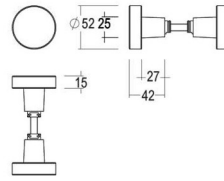

cassis

196 - R0

Pair - Paire - Paar

Pair - Paire - Paar

● Satin brass	22	196-R0-22-22--167	196-00-22-20	152-RW-22-02-V6
● Matt brushed bronze	41	196-R0-41-22--167	196-00-41-20	152-RW-41-02-V6
● Dark bronze	42	196-R0-42-22--167	196-00-42-20	152-RW-42-02-V6
● Black matt textured	60	196-R0-60-22--167	196-00-60-20	152-RW-60-02-V6
● White matt textured	65	196-R0-65-22--167	196-00-65-20	152-RW-65-02-V6
● Matt brushed nickel	99	196-R0-99-22--167	196-00-99-20	152-RW-99-02-V6