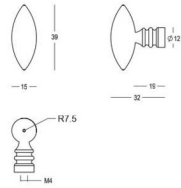

129 - Furniture handles - Poignées de meubles - Meubelgrepen

Piece - Pièce - Stuk

Piece - Pièce - Stuk

● Matt brushed bronze	41	129-KT-41-01	615-30-VZ-50-7985
● Antique brass	26	129-KT-26-01	615-30-VZ-50-7985
● Black matt textured	● 60	129-KT-60-01	615-30-VZ-50-7985