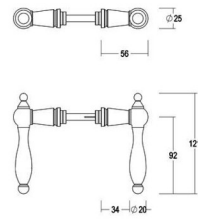

Pair - Paire - Paar

1-100

069 - R0