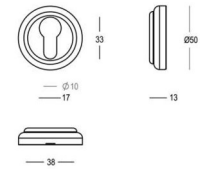

324 - R0

		Piece - Pièce - Stuk	Piece - Pièce - Stuk	Piece - Pièce - Stuk
● Brass polished non lackered	00	324-R0-00-01	324-0E-00-01	324-0C-00-01
● Brass polished	01	324-R0-01-01	324-0E-00-01	324-0C-01-01
● Matt brushed nickel	99	324-R0-99-01	324-0E-99-01	324-0C-99-01