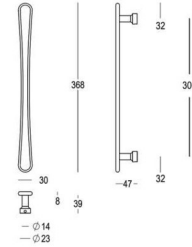

Piece - Pièce - Stuk

403 - Pull handles - Tirants - Deurgrepen