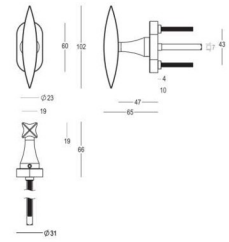

402 - DK

Piece - Pièce - Stuk

● Satin brass	● 22	402-DK-22-11S	● Satin brass	● 22	402-DK-22-11M
● Matt brushed bronze	● 41	402-DK-41-11S	● Matt brushed bronze	● 41	402-DK-41-11M
● Dark bronze	● 42	402-DK-42-11S	● Dark bronze	● 42	402-DK-42-11M
● Matt brushed nickel	99	402-DK-99-11S	● Matt brushed nickel	99	402-DK-99-11M