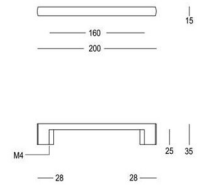

Piece - Pièce - Stuk

● Black matt textured	60	199-28-60-01/128	● Black matt textured	60	199-16-60-01/160
● White matt textured	65	199-28-65-01/128	● White matt textured	65	199-16-65-01/160

Piece - Pièce - Stuk

Set - Ensemble - Set

● Black matt textured	60	199-KT-60-01	614-27-VZ-50-MB
● White matt textured	65	199-KT-65-01	614-27-VZ-50-MB

These items are made out of aluminium, instead of the standard brass.
Ces articles sont fabriqués en aluminium, au lieu du laiton standard.
Deze items zijn gemaakt van aluminium, in plaats van het standaard messing.