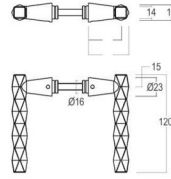

imperial

200 - R0

Pair - Paire - Paar