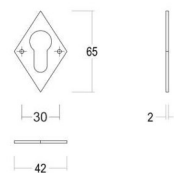

Pair - Paire - Paar

Pair - Paire - Paar

Set - Ensemble - Set

● Matt brushed bronze	41	129-R0-41-22--129	129-00-41-20	129-RW-41-02-V6
● Antique brass	26	129-R0-26-22--129	129-00-26-20	129-RW-26-02-V6
● Black matt textured	● 60	129-R0-60-22--129	129-00-60-20	129-RW-60-02-V6