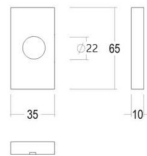

637 - R0

Piece - Pièce - Stuk

Piece - Pièce - Stuk

● Satin brass	● 22	637-R0-22-01	637-0C-22-01	637-DK-22-01
● Matt brushed bronze	● 41	637-R0-41-01	637-0C-41-01	637-DK-41-01
● Dark bronze	● 42	637-R0-42-01	637-0C-42-01	637-DK-42-01
● Black matt textured	● 60	637-R0-60-01	637-0C-60-01	637-DK-60-01
● Matt brushed nickel	● 99	637-R0-99-01	637-0C-99-01	637-DK-99-01