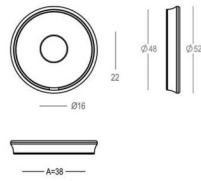

197 - R0

Piece - Pièce - Stuk

Piece - Pièce - Stuk

Piece - Pièce - Stuk

● Satin brass	● 22	197-R0-22-01	197-0E-22-01	197-0C-22-01
● Matt brushed bronze	● 41	197-R0-41-01	197-0E-41-01	197-0C-41-01
● Dark bronze	● 42	197-R0-42-01	197-0E-42-01	197-0C-42-01
● Black matt textured	● 60	197-R0-60-01	197-0E-60-01	197-0C-60-01
● White matt textured	● 65	197-R0-65-01	197-0E-65-01	197-0C-65-01
● Matt brushed nickel	● 99	197-R0-99-01	197-0E-99-01	197-0C-99-01

The door handle rose is equipped with a spring system.

La rosace de la poignée de porte est équipée d'un système à ressort.

Krukrozet is voorzien van een veersysteem.