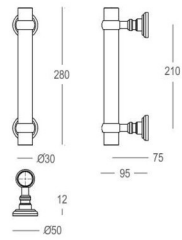

326 - Pull handles - Tirants - Deurgrepen

Piece - Pièce - Stuk

● Brass bronzed	● 04	326-00-04-01/210	● Brass bronzed	● 04	326-D0-04-01/210
● Antique brass	● 26	326-00-26-01/210	● Antique brass	● 26	326-D0-26-01/210
● Black matt textured	● 60	326-00-60-01/210	● Black matt textured	● 60	326-D0-60-01/210
● Matt brushed nickel	99	326-00-99-01/210	● Matt brushed nickel	99	326-D0-99-01/210
● Tin	● 96	326-00-96-01/210	● Tin	● 96	326-D0-96-01/210