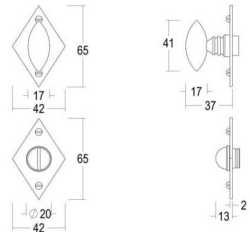

101-200

125 - R0

125-00-xx-20

Pair - Paire - Paar

Pair - Paire - Paar

Set - Ensemble - Set

● Brass polished non lacquered	00	125-R0-00-22--069	125-00-00-20	069-RW-00-02-V6
● Brass polished	01	125-R0-01-22--069	125-00-01-20	069-RW-01-02-V6

069 - R0

Piece - Pièce - Stuk

Piece - Pièce - Stuk

Piece - Pièce - Stuk

● Brass polished non lacquered	00	069-R0-00-01	069-0E-00-01	069-0C-00-01
● Brass polished	01	069-R0-01-01	069-0E-01-01	069-0C-00-01

129 - R0

Pair - Paire - Paar

Pair - Paire - Paar

Set - Ensemble - Set

● Matt brushed bronze	41	129-R0-41-22--129	129-00-41-20	129-RW-41-02-V6
● Antique brass	26	129-R0-26-22--129	129-00-26-20	129-RW-26-02-V6
● Black matt textured	● 60	129-R0-60-22--129	129-00-60-20	129-RW-60-02-V6

Piece - Pièce - Stuk

Piece - Pièce - Stuk

Piece - Pièce - Stuk

● Matt brushed bronze	● 41	129-R0-41-01	129-0E-41-01	129-0C-41-01
● Antique brass	● 26	129-R0-26-01	129-0E-26-01	129-0E-26-01
● Black matt textured	● 60	129-R0-60-01	129-0E-60-01	129-0E-60-01
● Matt brushed bronze	● 41	129-R0-41-01	129-0E-41-01	129-0C-41-01
● Black matt textured	● 60	129-R0-60-01	129-0E-60-01	129-0C-60-01
● Matt brushed nickel	● 99	129-R0-99-01	129-0E-99-01	129-0C-99-01