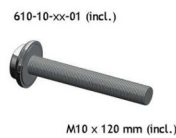

317 - Front door knob - Bouton de porte avant - Voordeurknop

Piece - Pièce - Stuk

● Brass bronzed	● 04	317-00-04-01	Mont-DA
● Antique brass	● 26	317-00-26-01	Mont-DA
● Black matt textured	● 60	317-00-60-01	Mont-DA
● Matt brushed nickel	99	317-00-99-01	Mont-DA
● Tin	● 96	317-00-96-01	Mont-DA