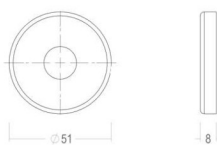

167 - R0

Piece - Pièce - Stuk

Piece - Pièce - Stuk

Piece - Pièce - Stuk

● Satin brass	22	167-R0-22-01	167-0E-22-01	167-0C-22-01
● Matt brushed bronze	41	167-R0-41-01	167-0E-41-01	167-0C-41-01
● Dark bronze	42	167-R0-42-01	167-0E-42-01	167-0C-42-01
● Black matt textured	60	167-R0-60-01	167-0E-60-01	167-0C-60-01
● White matt textured	65	167-R0-65-01	167-0E-65-01	167-0C-65-01
● Matt brushed nickel	99	167-R0-99-01	167-0E-99-01	167-0C-99-01