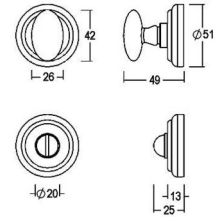

094 - R0

		Pair - Paire - Paar	Pair - Paire - Paar	Set - Ensemble - Set
● Brass polished non lackered	00	094-R0-00-22--324	094-00-00-20	324-RW-00-02-V6
● Brass polished	01	094-R0-01-22--324	094-00-01-20	324-RW-01-02-V6
● Matt brushed nickel	99	094-R0-99-22--324	094-00-99-20	324-RW-99-02-V6