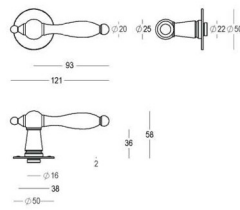

1-100

069 - R0

Pair - Paire - Paar