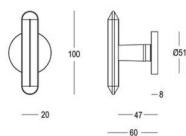

Pair - Paire - Paar

Pair - Paire - Paar

Set - Ensemble - Set

● Satin brass	22	193-R0-22-22--167	193-00-22-20L	152-RW-22-02-V6
● Matt brushed bronze	41	193-R0-41-22--167	193-00-41-20L	152-RW-41-02-V6
● Dark bronze	42	193-R0-42-22--167	193-00-42-20L	152-RW-42-02-V6
● Black matt textured	60	193-R0-60-22--167	193-00-60-20L	152-RW-60-02-V6
● White matt textured	65	193-R0-65-22--167	193-00-65-20L	152-RW-65-02-V6
● Matt brushed nickel	99	193-R0-99-22--167	193-00-99-20L	152-RW-99-02-V6

Pair - Paire - Paar

Pair - Paire - Paar

● Satin brass	22	193-R0-22-22T-167	193-00-22-20T
● Matt brushed bronze	41	193-R0-41-22T-167	193-00-41-20T
● Dark bronze	42	193-R0-42-22T-167	193-00-42-20T
● Black matt textured	60	193-R0-60-22T-167	193-00-60-20T
● White matt textured	65	193-R0-65-22T-167	193-00-65-20T
● Matt brushed nickel	99	193-R0-99-22T-167	193-00-99-20T

167 - R0