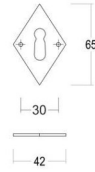

129 - R0

		Piece - Pièce - Stuk	Piece - Pièce - Stuk	Piece - Pièce - Stuk
●	Brass polished untreated ● 00	129-R0-00-01	129-0E-00-01	129-0C-00-01
●	Brass polished ● 01	129-R0-01-01	129-0E-01-01	129-0C-01-01
●	Matt brushed bronze ● 41	129-R0-41-01	129-0E-41-01	129-0C-41-01
●	Antique brass ● 26	129-R0-26-01	129-0E-26-01	129-0C-26-01
●	Black matt textured ● 60	129-R0-60-01	129-0E-60-01	129-0C-60-01
●	Matt brushed nickel ● 99	129-R0-99-01	129-0E-99-01	129-0C-99-01
●	Tin ● 96	129-R0-96-01	129-0E-96-01	129-0C-96-01

The door handle rose is not equipped with a spring system.
La rosace de la poignée de porte n'est pas équipée d'un système à ressort.
Krukrozet is niet voorzien van een veersysteem.