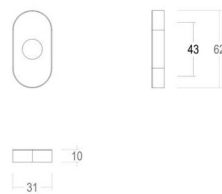

127 - R0

Pair - Paire - Paar

Pair - Paire - Paar

●	Black matt textured	60	127-R0-60-22L-605	127-00-60-20L
---	---------------------	----	-------------------	---------------

605 - R0

Piece - Pièce - Stuk

Piece - Pièce - Stuk