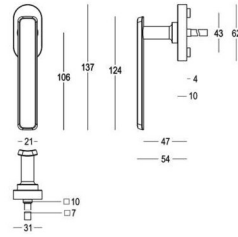

400 - DK

Piece - Pièce - Stuk