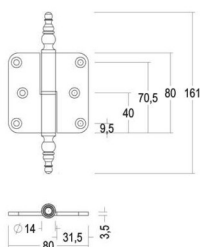

hingés - paumelles - paumellen

080 - 80

Piece - Pièce - Stuk

Piece - Pièce - Stuk

● Brass polished untreated	00	080-80-00-0A-0-L	080-80-00-0A-0-R	080-80-00-01-V
● Brass polished	01	080-80-01-0A-0-L	080-80-01-0A-0-R	080-80-01-01-V
● Satin brass	22	080-80-22-0A-0-L	080-80-22-0A-0-R	080-80-22-01-V
● Matt brushed bronze	41	080-80-41-0A-0-L	080-80-41-0A-0-R	080-80-41-01-V
● Dark bronze	42	080-80-42-0A-0-L	080-80-42-0A-0-R	080-80-42-01-V
● Antique brass	26	080-80-26-0A-0-L	080-80-26-0A-0-R	080-80-26-01-V
● Black matt textured	60	080-80-60-0A-0-L	080-80-60-0A-0-R	080-80-60-01-V
● Rust matt textured	63	080-80-63-0A-0-L	080-80-63-0A-0-R	080-80-63-01-V
● Matt brushed nickel	99	080-80-99-0A-0-L	080-80-99-0A-0-R	080-80-99-01-V
● Tin	96	080-80-96-0A-0-L	080-80-96-0A-0-R	080-80-96-01-V