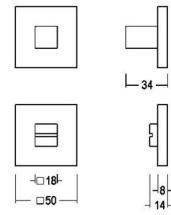

704 - R0

Pair - Paire - Paar

Pair - Paire - Paar

Set - Ensemble - Set

● Black matt textured	● 60	704-R0-60-22--700	704-00-60-20	700-RW-60-02-V6
● White matt textured	● 65	704-R0-65-22--700	704-00-65-20	700-RW-65-02-V6