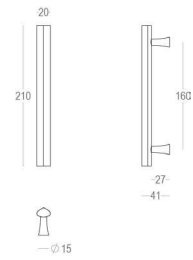

Piece - Pièce - Stuk

404 - Furniture handles - Poignées de meubles - Meubelgrepen