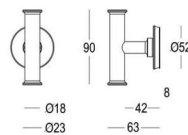

athena

198 - R0

Pair - Paire - Paar

Pair - Paire - Paar

Set - Ensemble - Set

● Satin brass	22	198-R0-22-22L-197	198-00-22-20L	198-RW-22-02-V6
● Matt brushed bronze	41	198-R0-41-22L-197	198-00-41-20L	198-RW-41-02-V6
● Dark bronze	42	198-R0-42-22L-197	198-00-42-20L	198-RW-42-02-V6
● Black matt textured	60	198-R0-60-22L-197	198-00-60-20L	198-RW-60-02-V6
● White matt textured	65	198-R0-65-22L-197	198-00-65-20L	198-RW-65-02-V6
● Matt brushed nickel	99	198-R0-99-22L-197	198-00-99-20L	198-RW-99-02-V6