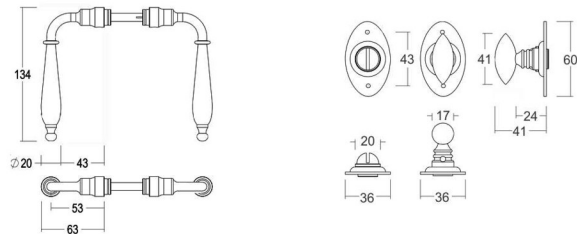

129 - Furniture handles - Poignées de meubles - Meubelgrepen

Piece - Pièce - Stuk

Piece - Pièce - Stuk

● Matt brushed bronze	41	129-KT-41-01	615-30-VZ-50-7985
● Antique brass	26	129-KT-26-01	615-30-VZ-50-7985
● Black matt textured	● 60	129-KT-60-01	615-30-VZ-50-7985

130 - R0

Pair - Paire - Paar

Pair - Paire - Paar

Set - Ensemble - Set

● Black matt textured	60	130-R0-60-22--130	130-00-60-20	130-RW-60-02-V6

Piece - Pièce - Stuk

Piece - Pièce - Stuk

Piece - Pièce - Stuk

● Black matt textured	● 60	130-R0-60-01	130-0E-60-01	130-0C-60-01

138 - Furniture handles - Poignées de meubles - Meubelgrepen

Piece - Pièce - Stuk

Piece - Pièce - Stuk

Piece - Pièce - Stuk

● Satin brass	22	138-25-22-01	138-50-22-01	138-75-22-01
● Matt brushed bronze	● 41	138-25-41-01	138-50-41-01	138-75-41-01
● Black matt textured	60	138-25-60-01	138-50-60-01	138-75-60-01
● Matt brushed nickel	99	138-25-99-01	138-50-99-01	138-75-99-01