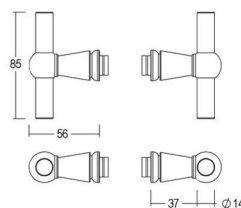

brussels

124 - R0

Pair - Paire - Paar

Pair - Paire - Paar

Set - Ensemble - Set

● Satin brass	22	124-R0-22-22L-069	124-00-22-20L	124-RW-04-02-V6
● Brass bronzed	04	124-R0-04-22L-069	124-00-04-20L	124-RW-22-02-V6
● Matt brushed bronze	● 41	124-R0-41-22L-069	124-00-41-20L	124-RW-26-02-V6
● Dark bronze	42	124-R0-42-22L-069	124-00-42-20L	124-RW-41-02-V6
● Antique brass	26	124-R0-26-22L-069	124-00-26-20L	124-RW-42-02-V6
● Black matt textured	● 60	124-R0-60-22L-069	124-00-60-20L	124-RW-60-02-V6
● Rust matt textured	63	124-R0-63-22L-069	124-00-63-20L	124-RW-63-02-V6
● White matt textured	65	124-R0-65-22L-069	124-00-65-20L	124-RW-65-02-V6
● Matt brushed nickel	● 99	124-R0-99-22L-069	124-00-99-20L	124-RW-99-02-V6
● Tin	96	124-R0-96-22L-069	124-00-96-20L	124-RW-96-02-V6