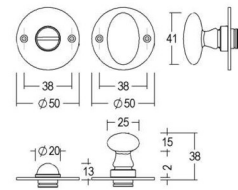

101-200

125 - R0

125-00-xx-20

Pair - Paire - Paar

Pair - Paire - Paar

Set - Ensemble - Set

● Brass polished non lacquered	00	125-R0-00-22--069	125-00-00-20	069-RW-00-02-V6
● Brass polished	01	125-R0-01-22--069	125-00-01-20	069-RW-01-02-V6