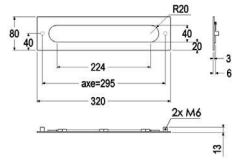

mailbox - boîte aux lettres - brievenbus

695 - 00

Ø25 + M6

Piece - Pièce - Stuk

● Brass bronzed	04	695-00-04-01	610-06-04-01
● Black matt textured	60	695-00-60-01	610-06-60-01

doorstop - butoir de porte - deurstop