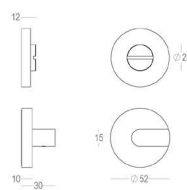

helsinki

199 - R0