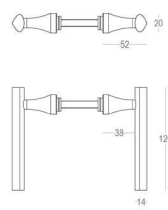

Voor op maat gemaakte artikelen vragen we een minimumbestelling van 12 stuks om de hoogste kwaliteit en precisie te garanderen.

tokyo

404 - R0

Pair - Paire - Paar

Pair - Paire - Paar

Set - Ensemble - Set

● Satin brass	● 22	404-R0-22-22L-197	404-00-22-20L	404-RW-22-02-V6
● Matt brushed bronze	● 41	404-R0-41-22L-197	404-00-41-20L	404-RW-41-02-V6
● Dark bronze	42	404-R0-42-22L-197	404-00-42-20L	404-RW-41-02-V6
● Black matt textured	60	404-R0-60-22L-197	404-00-60-20L	404-RW-41-02-V6
● Matt brushed nickel	● 99	404-R0-99-22L-197	404-00-99-20L	404-RW-41-02-V6