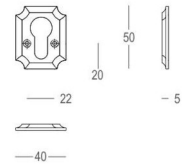

● Brass bronzed	04	086-R0-04-22-086	086-00-04-20	086-RW-04-02-V6
● Matt brushed bronze	41	086-R0-41-22-086	086-00-41-20	086-RW-41-02-V6
● Antique brass	26	086-R0-26-22-086	086-00-26-20	086-RW-26-02-V6
● Black matt textured	60	086-R0-60-22-086	086-00-60-20	086-RW-60-02-V6
● Tin	96	086-R0-96-22-086	086-00-96-20	086-RW-96-02-V6

Piece - Pièce - Stuk