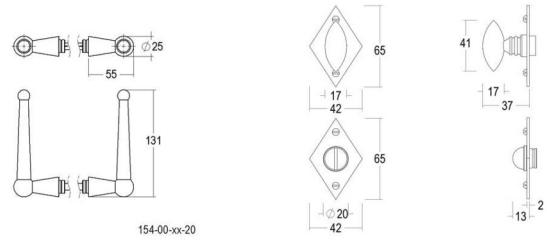

101-200

154 - R0

154-00-xx-20

		Pair - Paire - Paar	Pair - Paire - Paar	Set - Ensemble - Set
● Matt brushed bronze	41	154-R0-41-22--129	154-00-41-20	129-RW-41-02-V6
● Black matt textured	60	154-R0-60-22--129	154-00-60-20	129-RW-60-02-V6
● Matt brushed nickel	99	154-R0-99-22--129	154-00-99-20	129-RW-99-02-V6