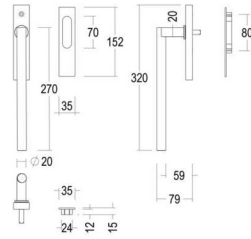

157 - SR

Set - Ensemble - Set

● Satin brass	22	157-SR-22-02
● Matt brushed bronze	41	157-SR-41-02
● Dark bronze	42	157-SR-42-02
● Black matt textured	60	157-SR-60-02
● White matt textured	65	157-SR-65-02
● Matt brushed nickel	99	157-SR-99-02