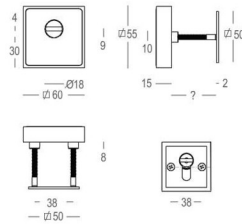

security hardware - materiel de securite - veiligheidsbeslag

070 - Security hardware - Matériel de sécurité - Veiligheidsbeslag

Set - Ensemble - Set

● Black matt textured	60	070-AI-60-02
-----------------------	----	--------------